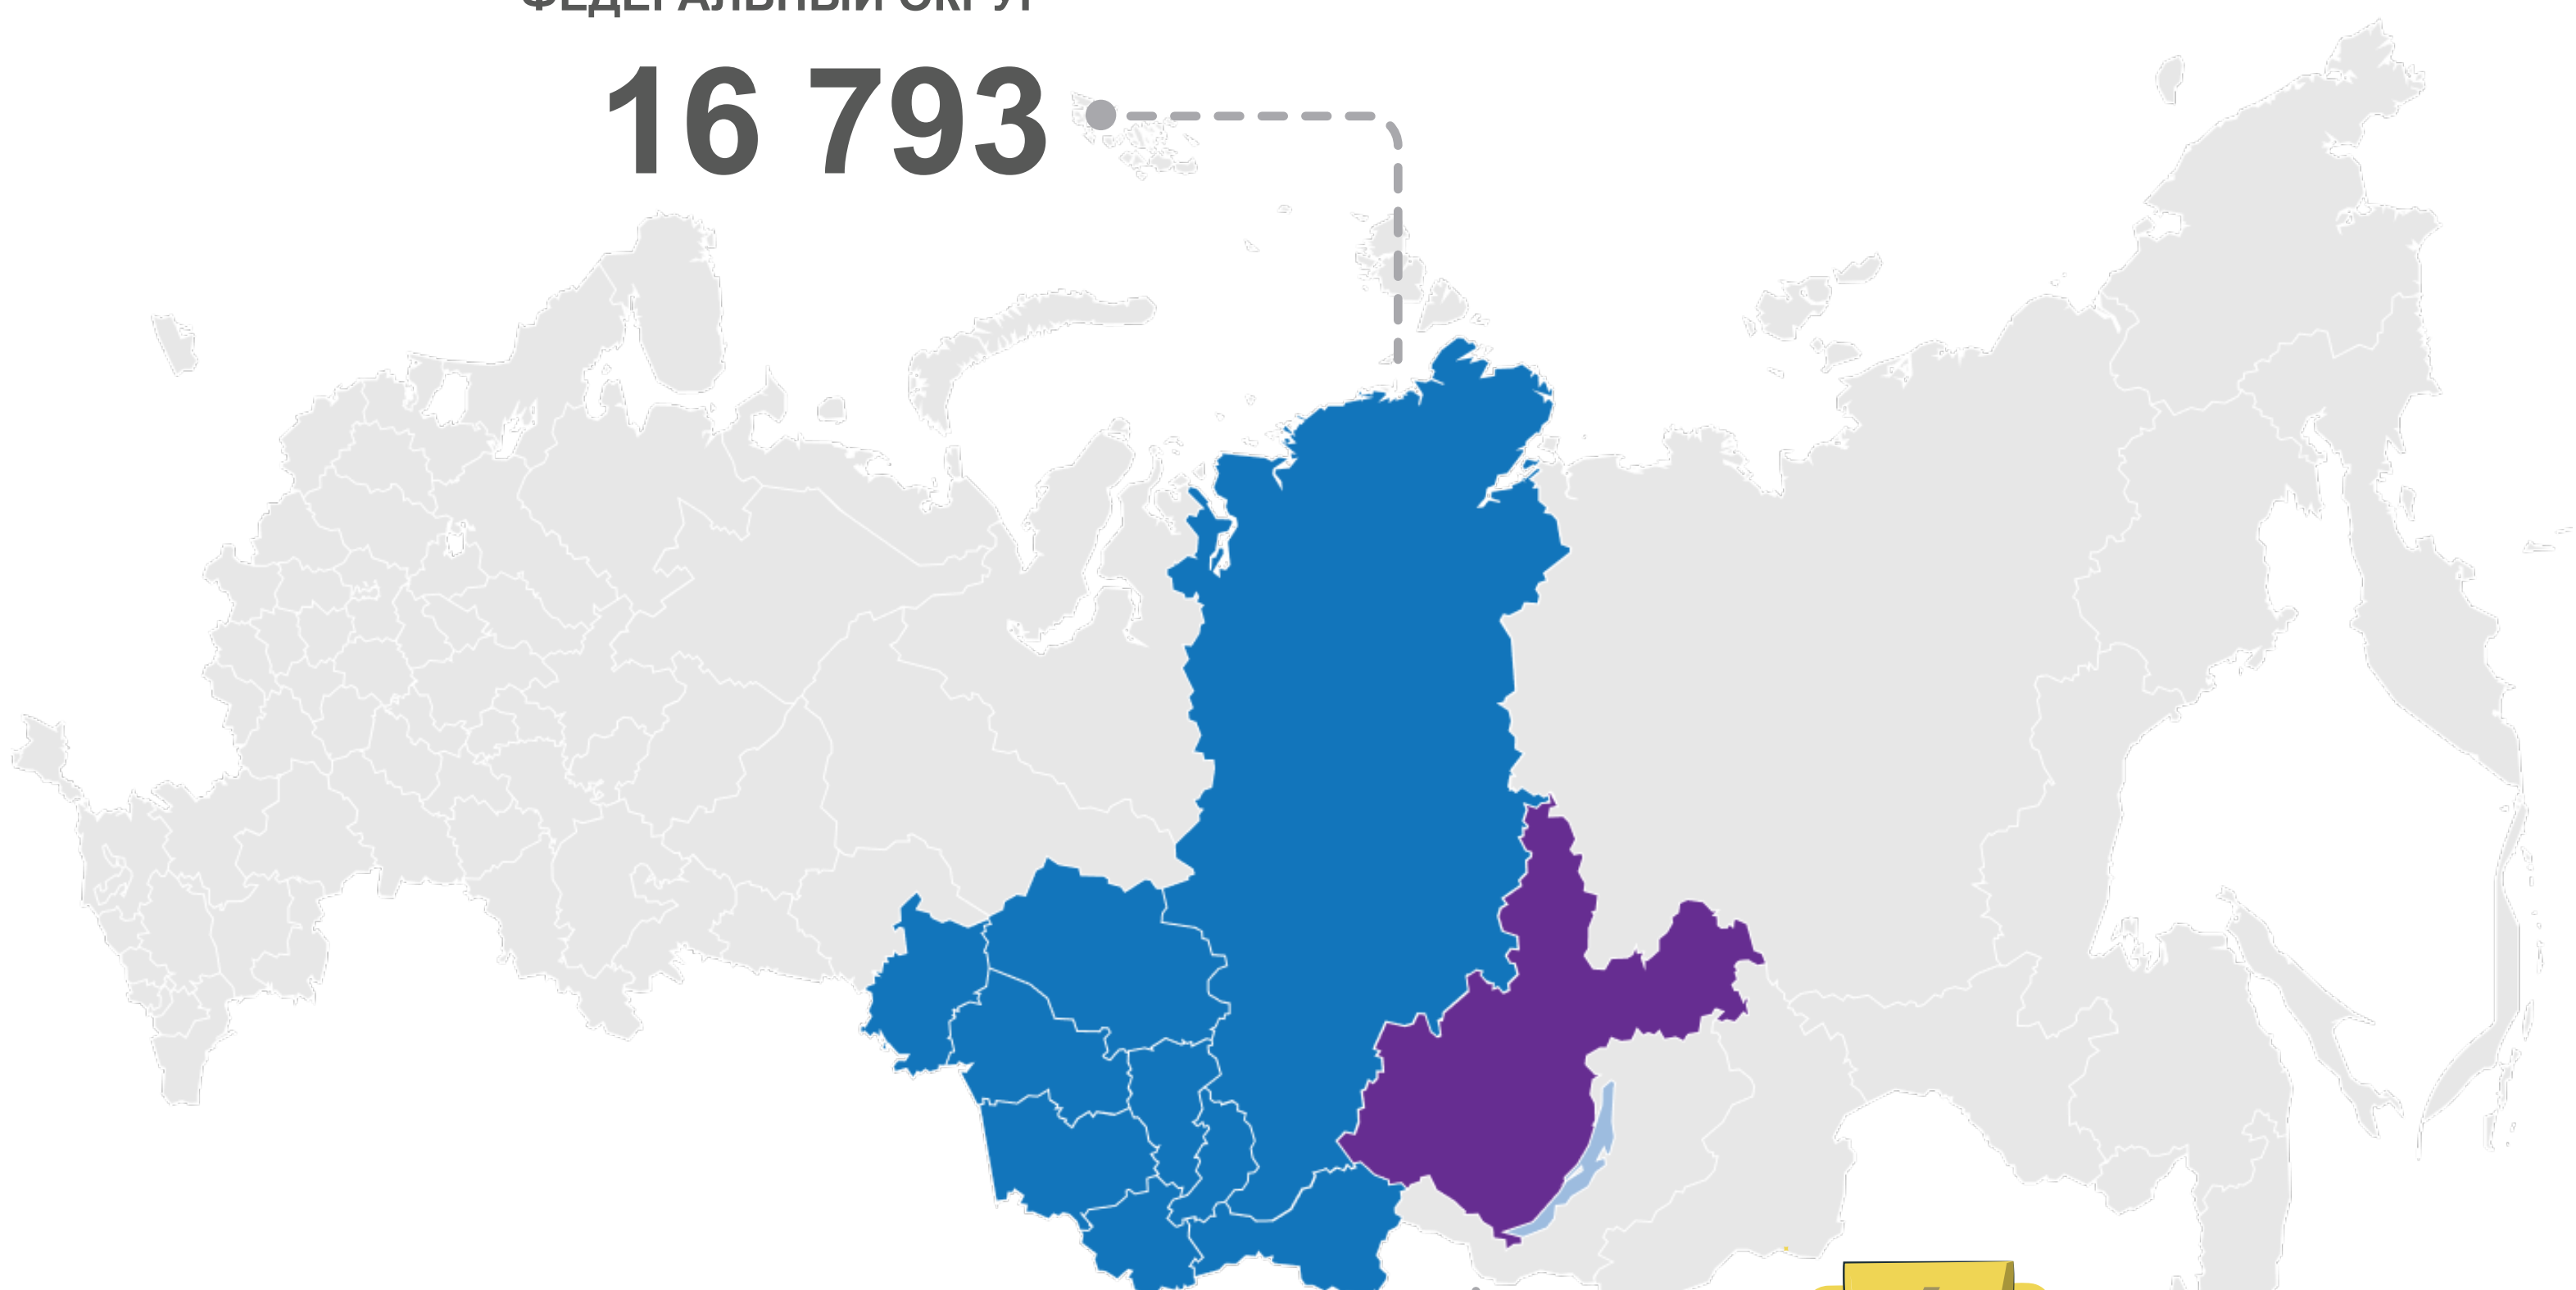

# ПРЕДВАРИТЕЛЬНЫЕ ИТОГИ

Всероссийской переписи населения 2020 года  
по Иркутской области

(на 01.10.2021 г.)

тысяч человек

## ГОРОДСКОЕ И СЕЛЬСКОЕ НАСЕЛЕНИЕ

ГОРОДСКОЕ НАСЕЛЕНИЕ

1 839

2 370

СЕЛЬСКОЕ НАСЕЛЕНИЕ

531

78%

22%

## ЧИСЛЕННОСТЬ НАСЕЛЕНИЯ ПО СИБИРСКОМУ ФЕДЕРАЛЬНОМУ ОКРУГУ

СИБИРСКИЙ  
ФЕДЕРАЛЬНЫЙ ОКРУГ

16 793

МЕСТО

ИРКУТСКАЯ ОБЛАСТЬ