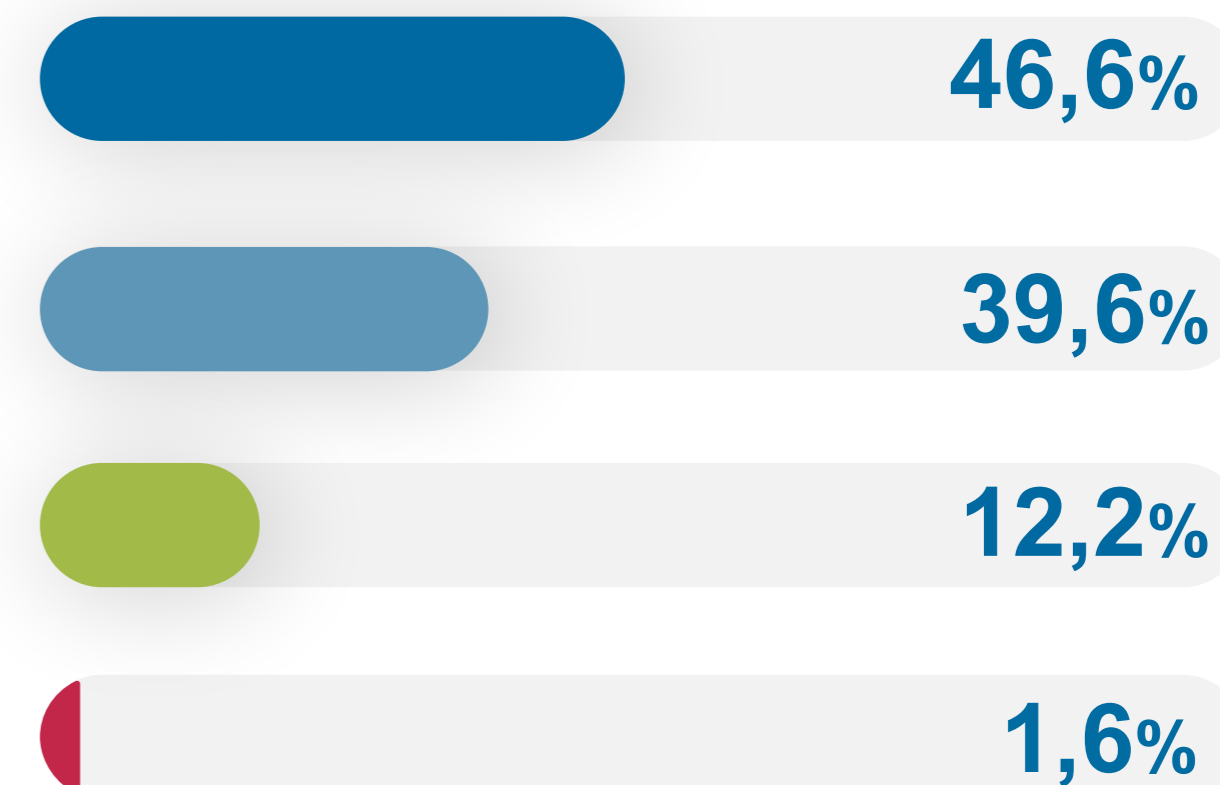

ПОРТРЕТ СРЕДНЕСТАТИСТИЧЕСКОЙ ЖЕНЩИНЫ ИРКУТСКОЙ ОБЛАСТИ

(по данным Всероссийской переписи населения на 1 октября 2021г.)

ДОЛЯ ЖЕНЩИН

54,1%

в общей численности населения

ЧИСЛЕННОСТЬ ЖЕНСКОГО НАСЕЛЕНИЯ

1,3

млн человек

МЕСТО ЖИТЕЛЬСТВА

78,8%

городская местность

21,2%

сельская местность

СРЕДНИЙ ВОЗРАСТ

42 года

СЕМЕЙНОЕ ПОЛОЖЕНИЕ

в возрасте 16 лет и старше

■ замужем

■ разведены

■ никогда не состояли в браке

■ вдовы

ОСНОВНОЙ ИСТОЧНИК ДОХОДА

в возрасте 16 лет и старше

■ заработная плата