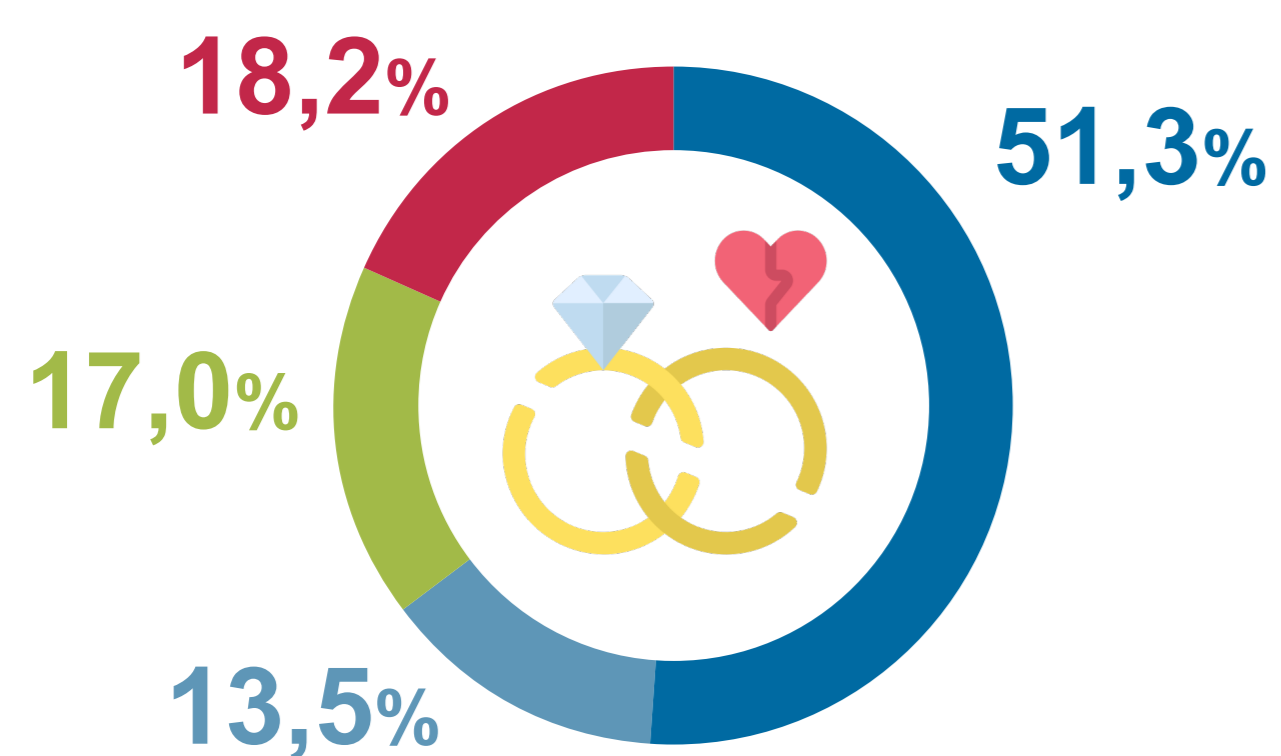

ПОРТРЕТ СРЕДНЕСТАТИСТИЧЕСКОЙ ЖЕНЩИНЫ ИРКУТСКОЙ ОБЛАСТИ

(по данным Всероссийской переписи населения на 1 октября 2021г.)

ДОЛЯ ЖЕНЩИН

54,1%

в общей численности населения

ЧИСЛЕННОСТЬ ЖЕНСКОГО НАСЕЛЕНИЯ

1,3

млн человек

МЕСТО ЖИТЕЛЬСТВА

78,8%

городская местность

21,2%

сельская местность

СРЕДНИЙ ВОЗРАСТ

42 года

СЕМЕЙНОЕ ПОЛОЖЕНИЕ

в возрасте 16 лет и старше

■ замужем

■ разведены

■ никогда не состояли в браке

■ вдовы

ОСНОВНОЙ ИСТОЧНИК ДОХОДА

в возрасте 16 лет и старше

■ заработная плата