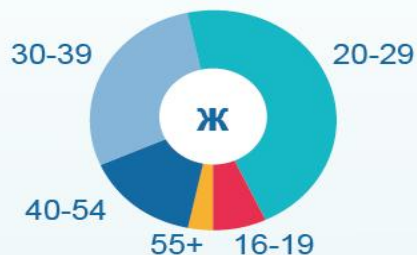

СЕМЬИ ПРИАНГАРЬЯ

16895 СЕМЕЙ СОЗДАНО В 2021 ГОДУ

ВОЗРАСТ ВСТУПЛЕНИЯ В БРАК, ЛЕТ

ПОВТОРНЫЕ БРАКИ

в % от общего числа вступивших в брак

33%

женихов

34%

невест

ДИНАМИКА КОЛИЧЕСТВА БРАКОВ И РАЗВОДОВ, УСТОЙЧИВОСТЬ БРАКОВ