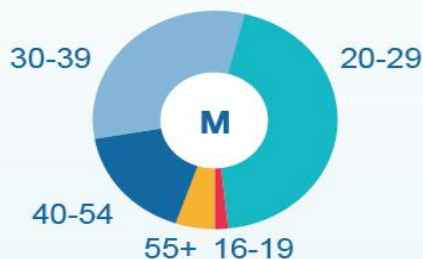

СЕМЬИ ПРИАНГАРЬЯ

16895 СЕМЕЙ СОЗДАНО В 2021 ГОДУ

ВОЗРАСТ ВСТУПЛЕНИЯ В БРАК, ЛЕТ

ПОВТОРНЫЕ БРАКИ

в % от общего числа вступивших в брак

33%

женихов

34%

невест

ДИНАМИКА КОЛИЧЕСТВА БРАКОВ И РАЗВОДОВ, УСТОЙЧИВОСТЬ БРАКОВ