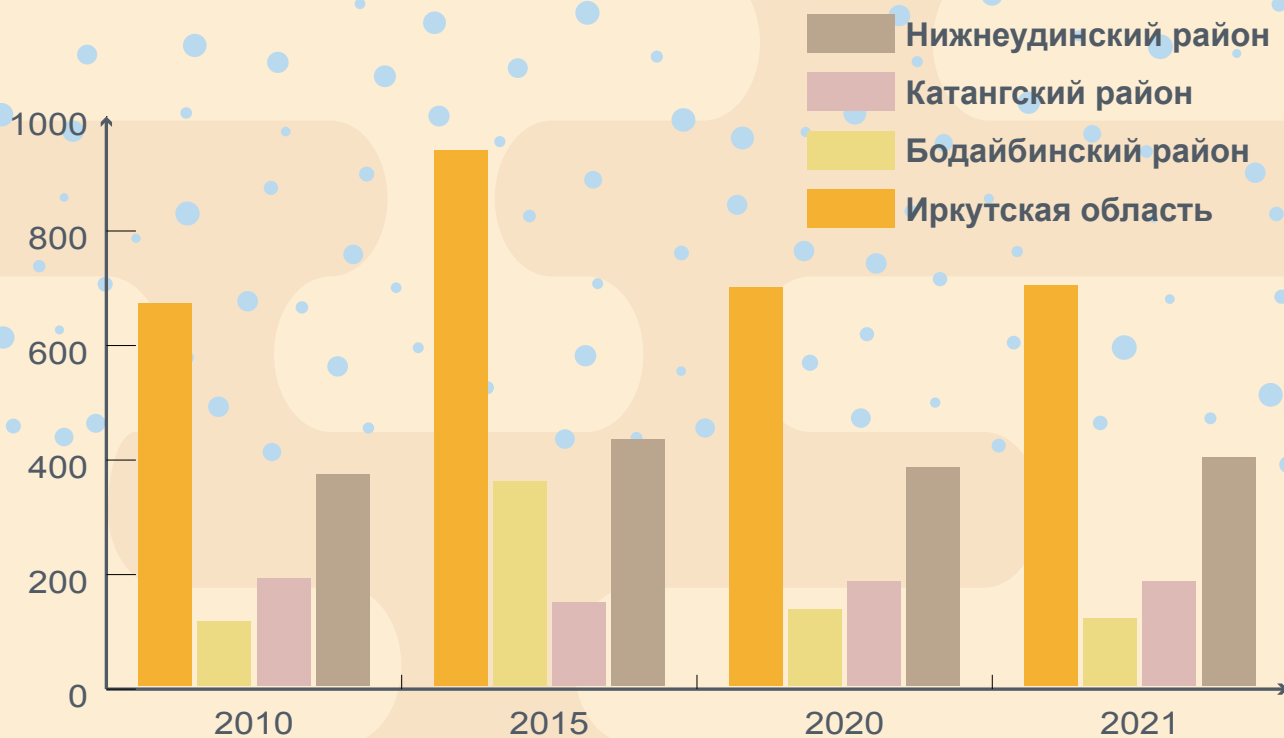

2 АВГУСТА – ДЕНЬ ОЛЕНЯ

706

голов
на 1.01.2022

Поголовье оленей в хозяйствах всех категорий

1,3

млн. руб.

объем финансирования на содержание
и сохранение поголовья домашних
северных оленей в 2022 году