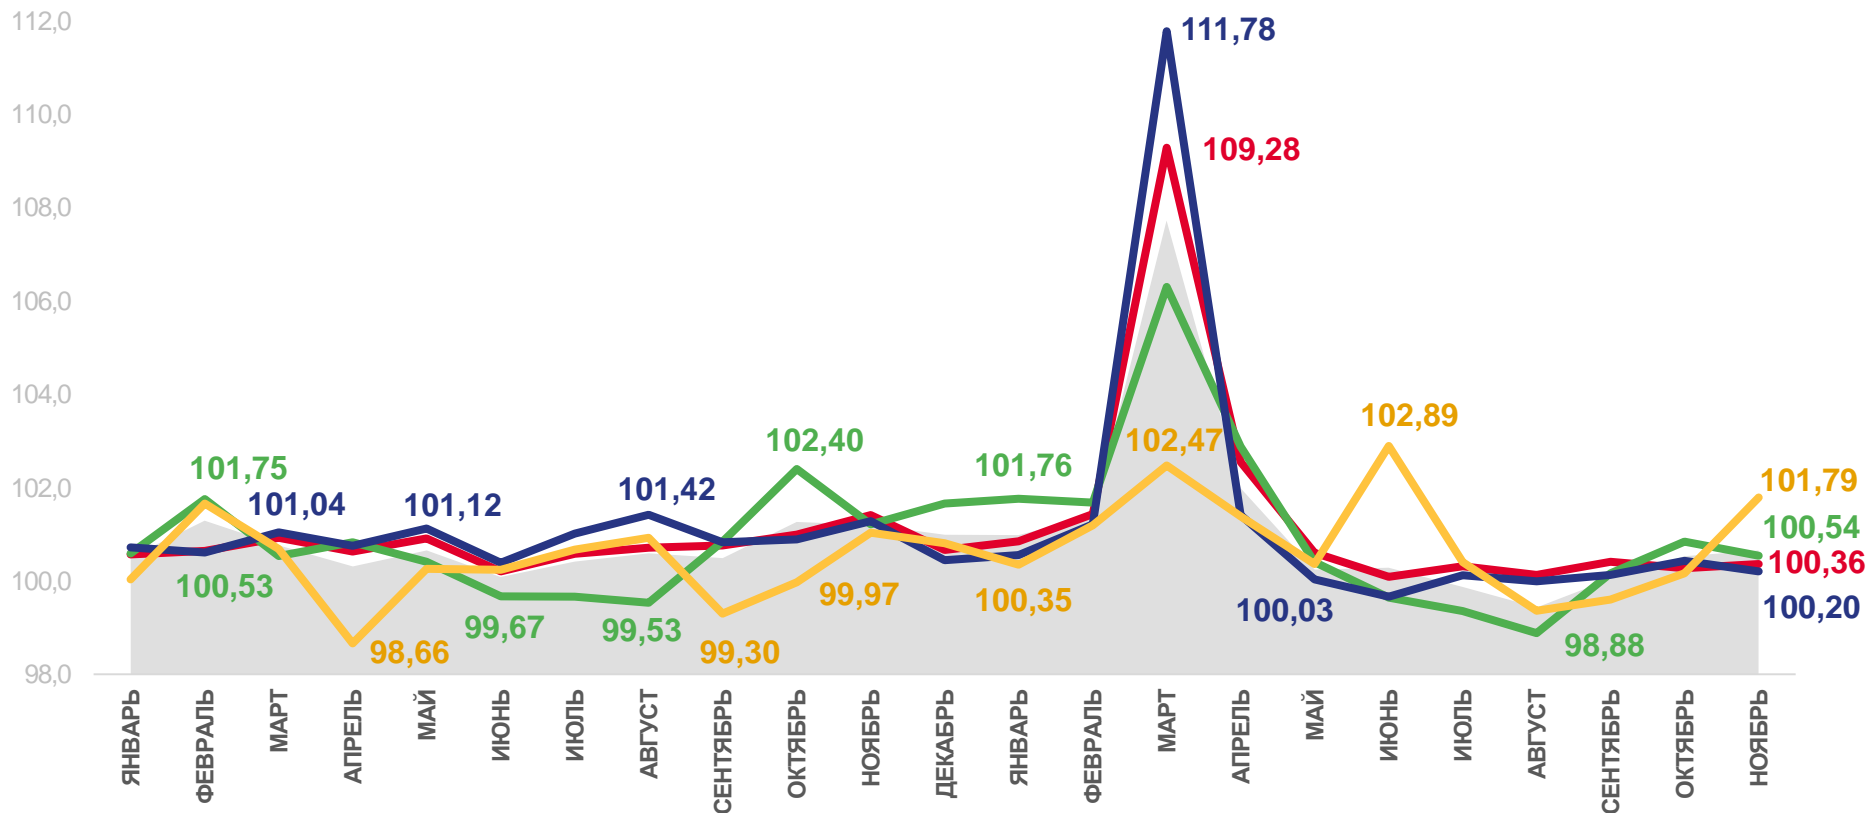

- 01 Индексы потребительских цен
- 02 Индексы цен на отдельные группы и виды продовольственных товаров
- 03 Индексы цен на отдельные группы непродовольственных товаров
- 04 Индексы цен и тарифов на услуги

* Ежемесячные данные оперативной статистики

ИНДЕКСЫ ПОТРЕБИТЕЛЬСКИХ ЦЕН

ноябрь 2022 г. в % к предыдущему месяцу

	100,65
ИПЦ	
	100,37
Все товары	
	100,54
Продовольственные товары	
	100,20
Непродовольственные товары	
	101,79
Услуги	
	100,36
Базовый ИПЦ	

ИНДЕКСЫ ПОТРЕБИТЕЛЬСКИХ ЦЕН

ноябрь 2022 г. в % к соответствующему месяцу предыдущего года

ИПЦ

114,76

Все товары

115,67

Продовольственные товары

114,81