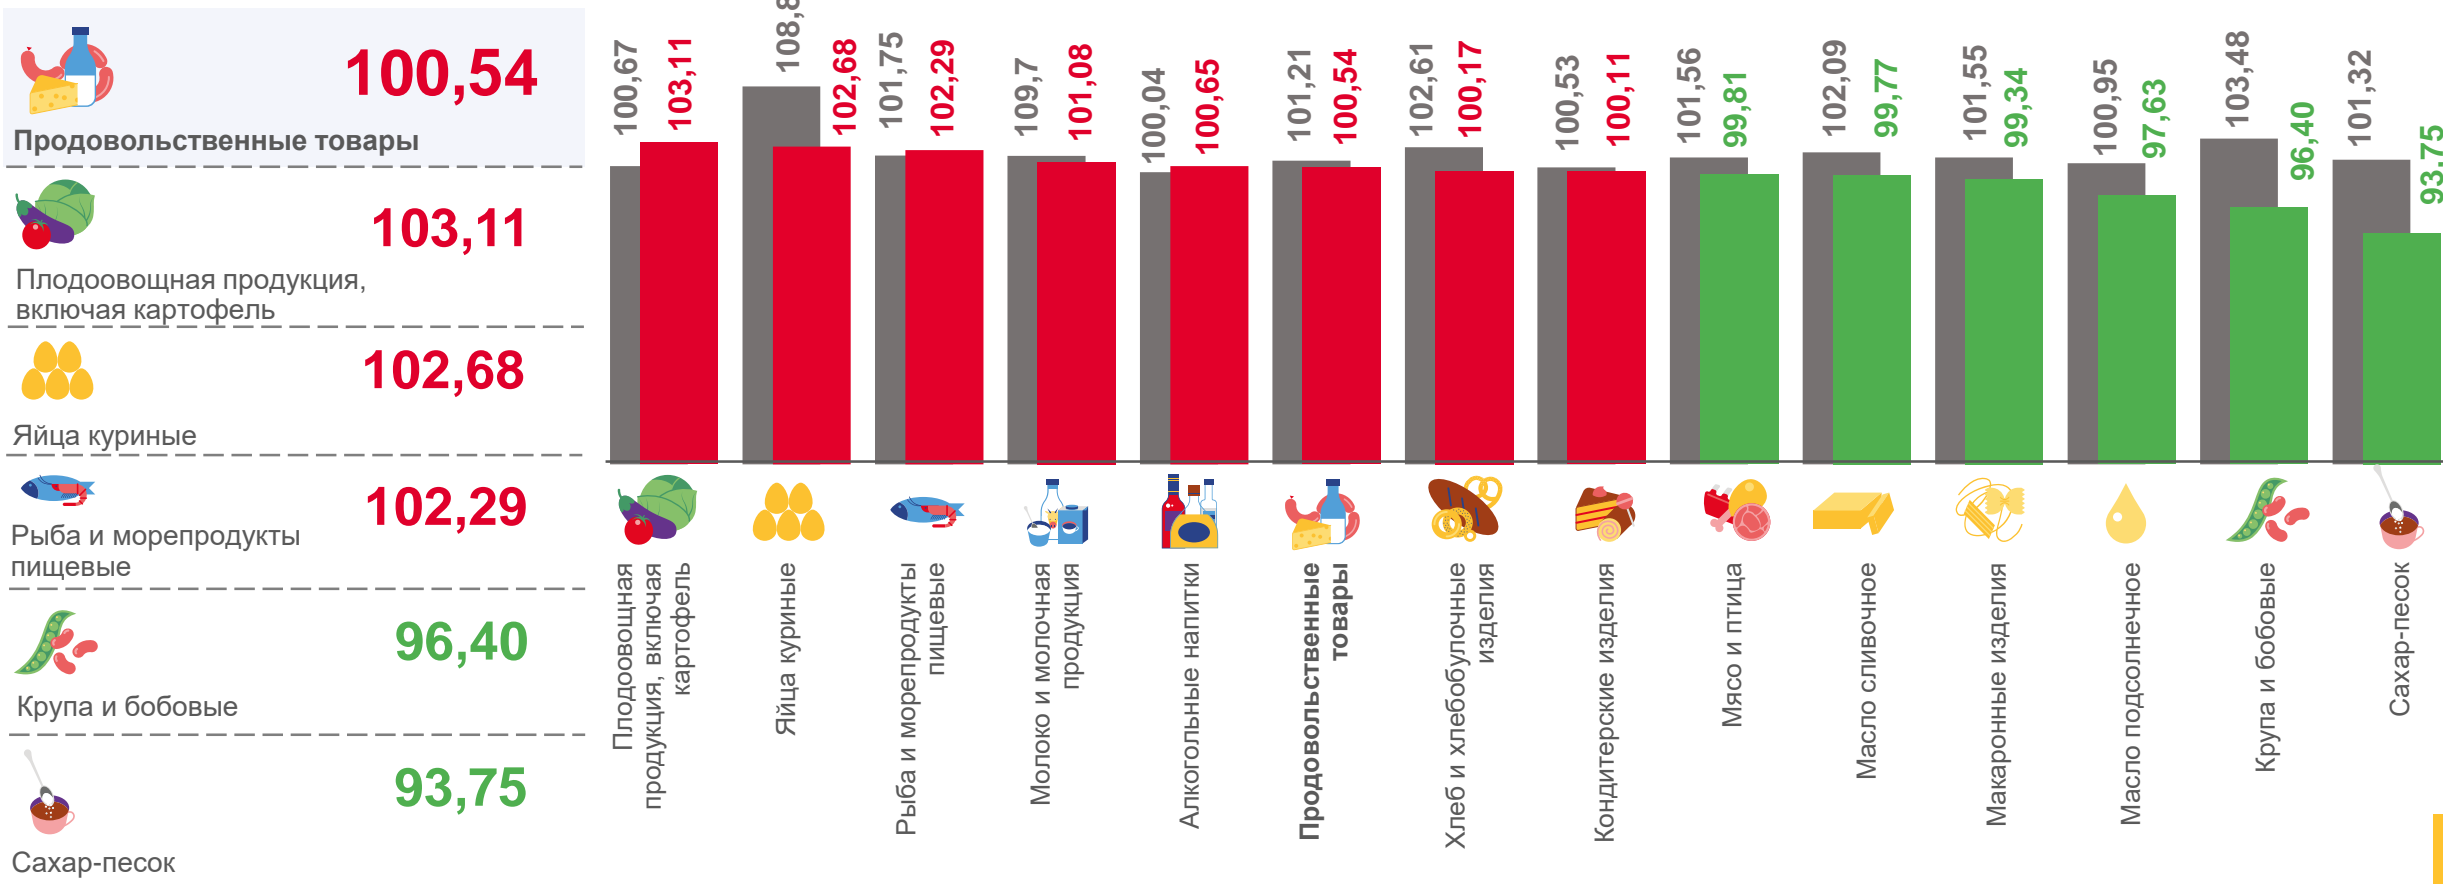

ИНДЕКСЫ ЦЕН НА ОТДЕЛЬНЫЕ ГРУППЫ И ВИДЫ ПРОДОВОЛЬСТВЕННЫХ ТОВАРОВ

ноябрь 2022 г. в % к предыдущему месяцу

■ Ноябрь 2021 г. к октябрю 2021 г. ■ Ноябрь 2022 г. к октябрю 2022 г.