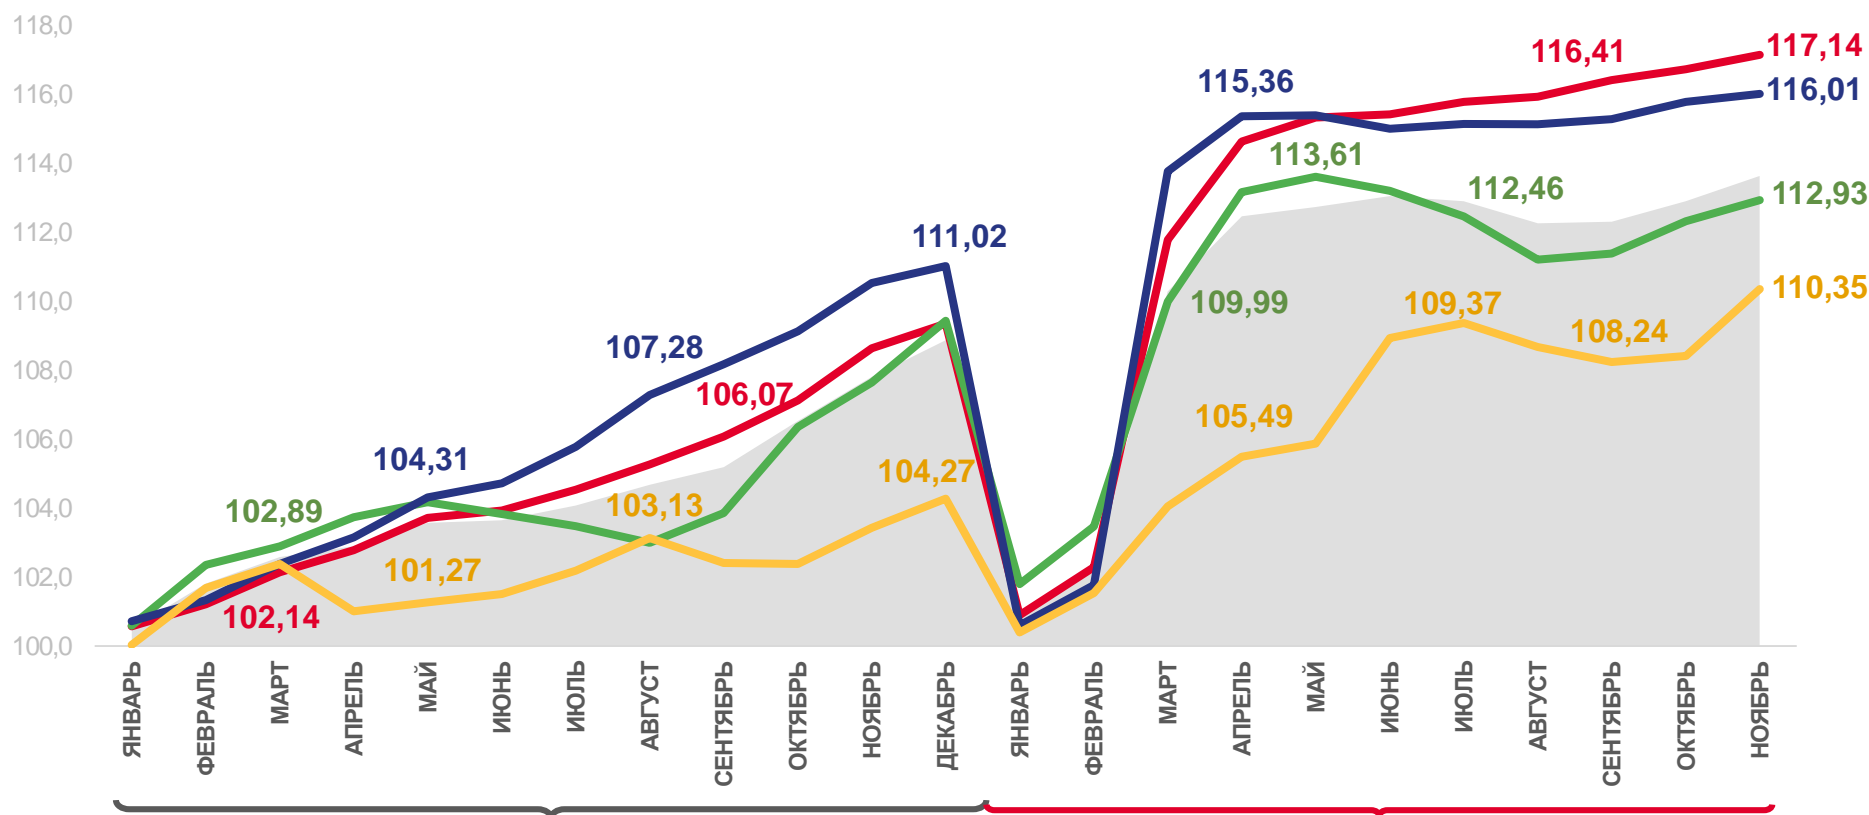

Непродовольственные товары

116,52

Услуги

111,25

Базовый ИПЦ

117,92

Индекс потребительских цен

Базовый индекс потребительских цен

Продовольственные товары

Непродовольственные товары

Услуги

ИНДЕКСЫ ПОТРЕБИТЕЛЬСКИХ ЦЕН

ноябрь 2022 г. в % к декабрю предыдущего года

	ИПЦ	113,63
	Все товары	114,48
	Продовольственные товары	112,93
	Непродовольственные товары	116,01
	Услуги	110,35
	Базовый ИПЦ	117,14

ИНДЕКСЫ ПОТРЕБИТЕЛЬСКИХ ЦЕН

январь – ноябрь 2022 г. в % к соответствующему периоду предыдущего года

■ Январь-ноябрь 2021 г. к январю-ноябрю 2020 г.

■ Январь-ноябрь 2022 г. к январю-ноябрю 2021 г.

ИНДЕКСЫ ЦЕН НА ОТДЕЛЬНЫЕ ГРУППЫ И ВИДЫ ПРОДОВОЛЬСТВЕННЫХ ТОВАРОВ