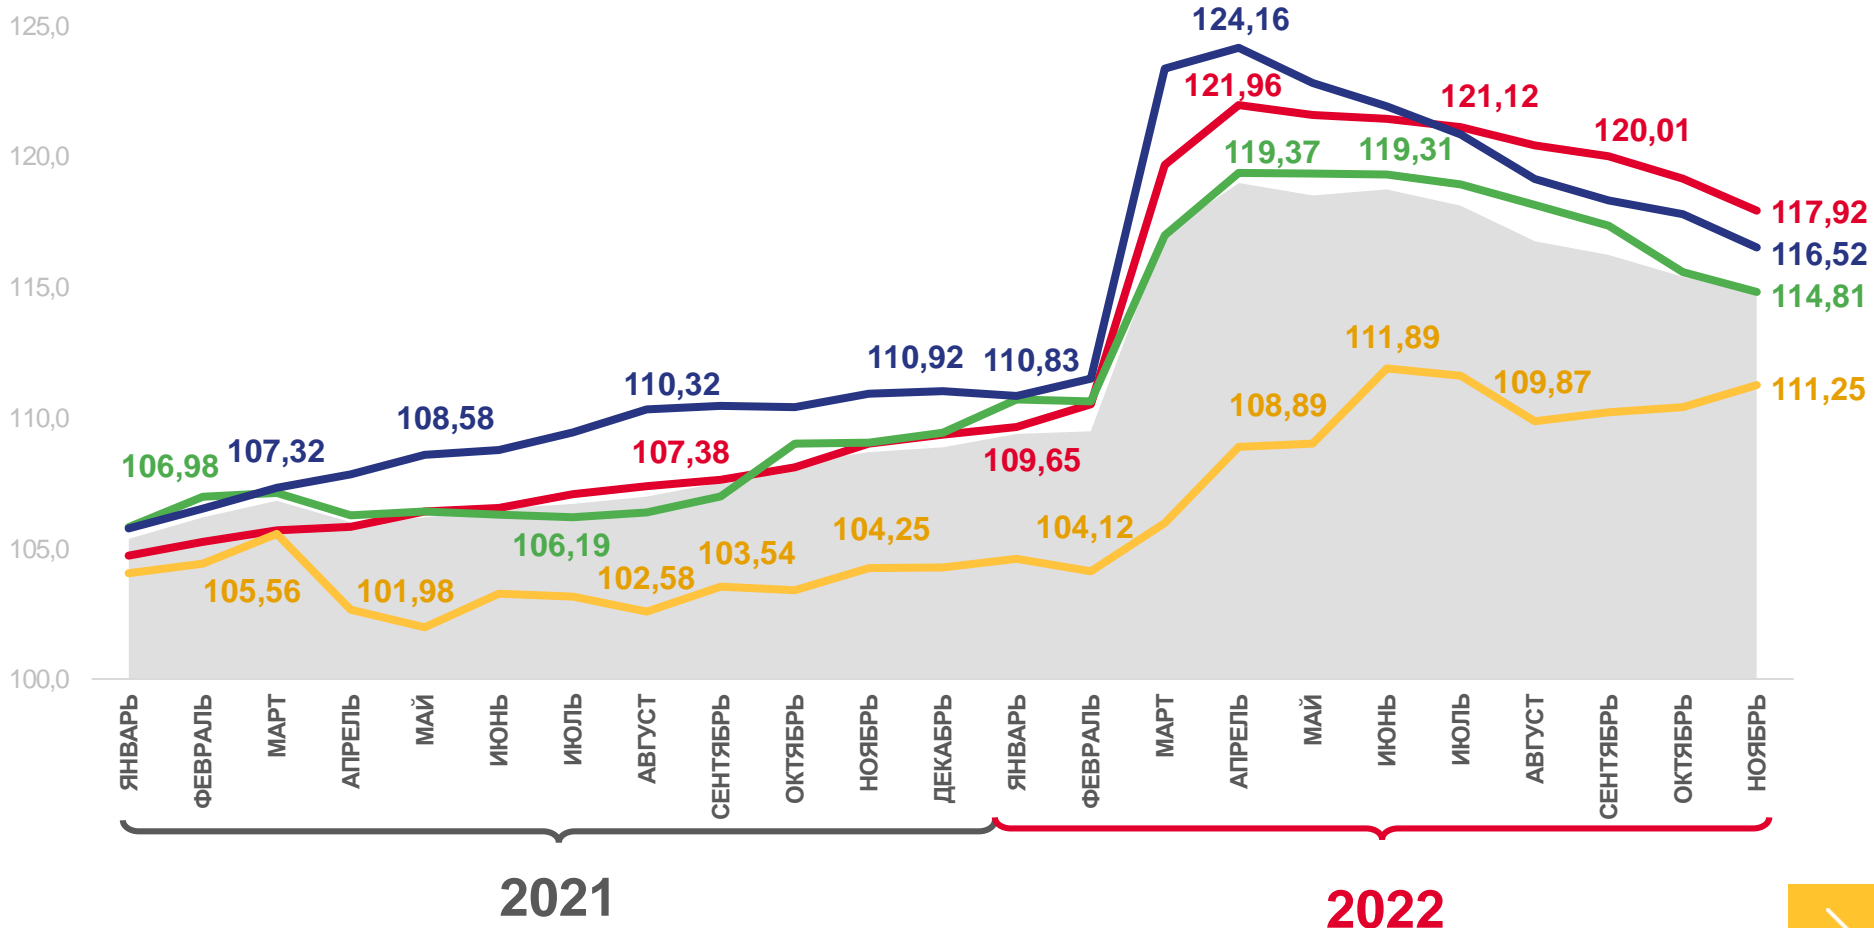

ИНДЕКСЫ ПОТРЕБИТЕЛЬСКИХ ЦЕН

ноябрь 2022 г. в % к соответствующему месяцу предыдущего года

ИПЦ

114,76

Все товары

115,67

Продовольственные товары

114,81

Непродовольственные товары

116,52

Услуги

111,25

Базовый ИПЦ

117,92

Индекс потребительских цен

Базовый индекс потребительских цен

Продовольственные товары

Непродовольственные товары

Услуги

ИНДЕКСЫ ПОТРЕБИТЕЛЬСКИХ ЦЕН

ноябрь 2022 г. в % к декабрю предыдущего года

	ИПЦ	113,63
	Все товары	114,48
	Продовольственные товары	112,93
	Непродовольственные товары	116,01
	Услуги	110,35
	Базовый ИПЦ	117,14