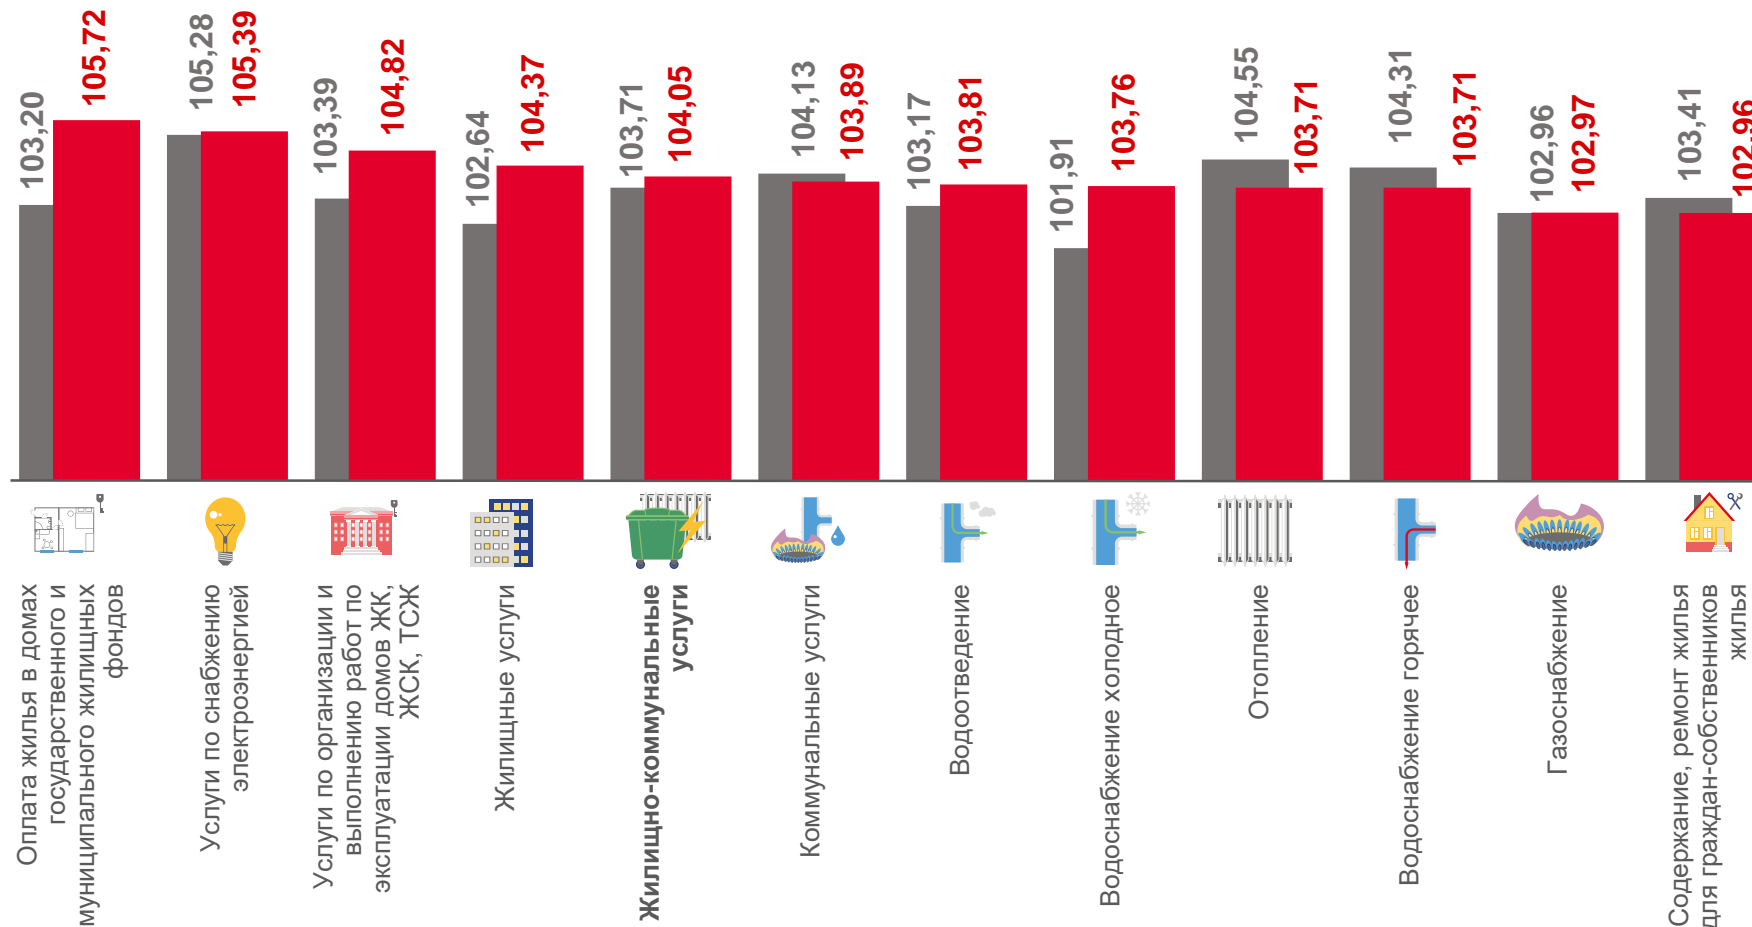

■ Ноябрь 2021 г. к октябрю 2021 г.

■ Ноябрь 2022 г. к октябрю 2022 г.

ИНДЕКСЫ ЦЕН И ТАРИФОВ НА ЖИЛИЩНО-КОММУНАЛЬНЫЕ УСЛУГИ

январь – ноябрь 2022 г. в % к соответствующему периоду предыдущего года

■ Январь-ноябрь 2021 г. к январю-ноябрю 2020 г.

■ Январь-ноябрь 2022 г. к январю-ноябрю 2021 г.