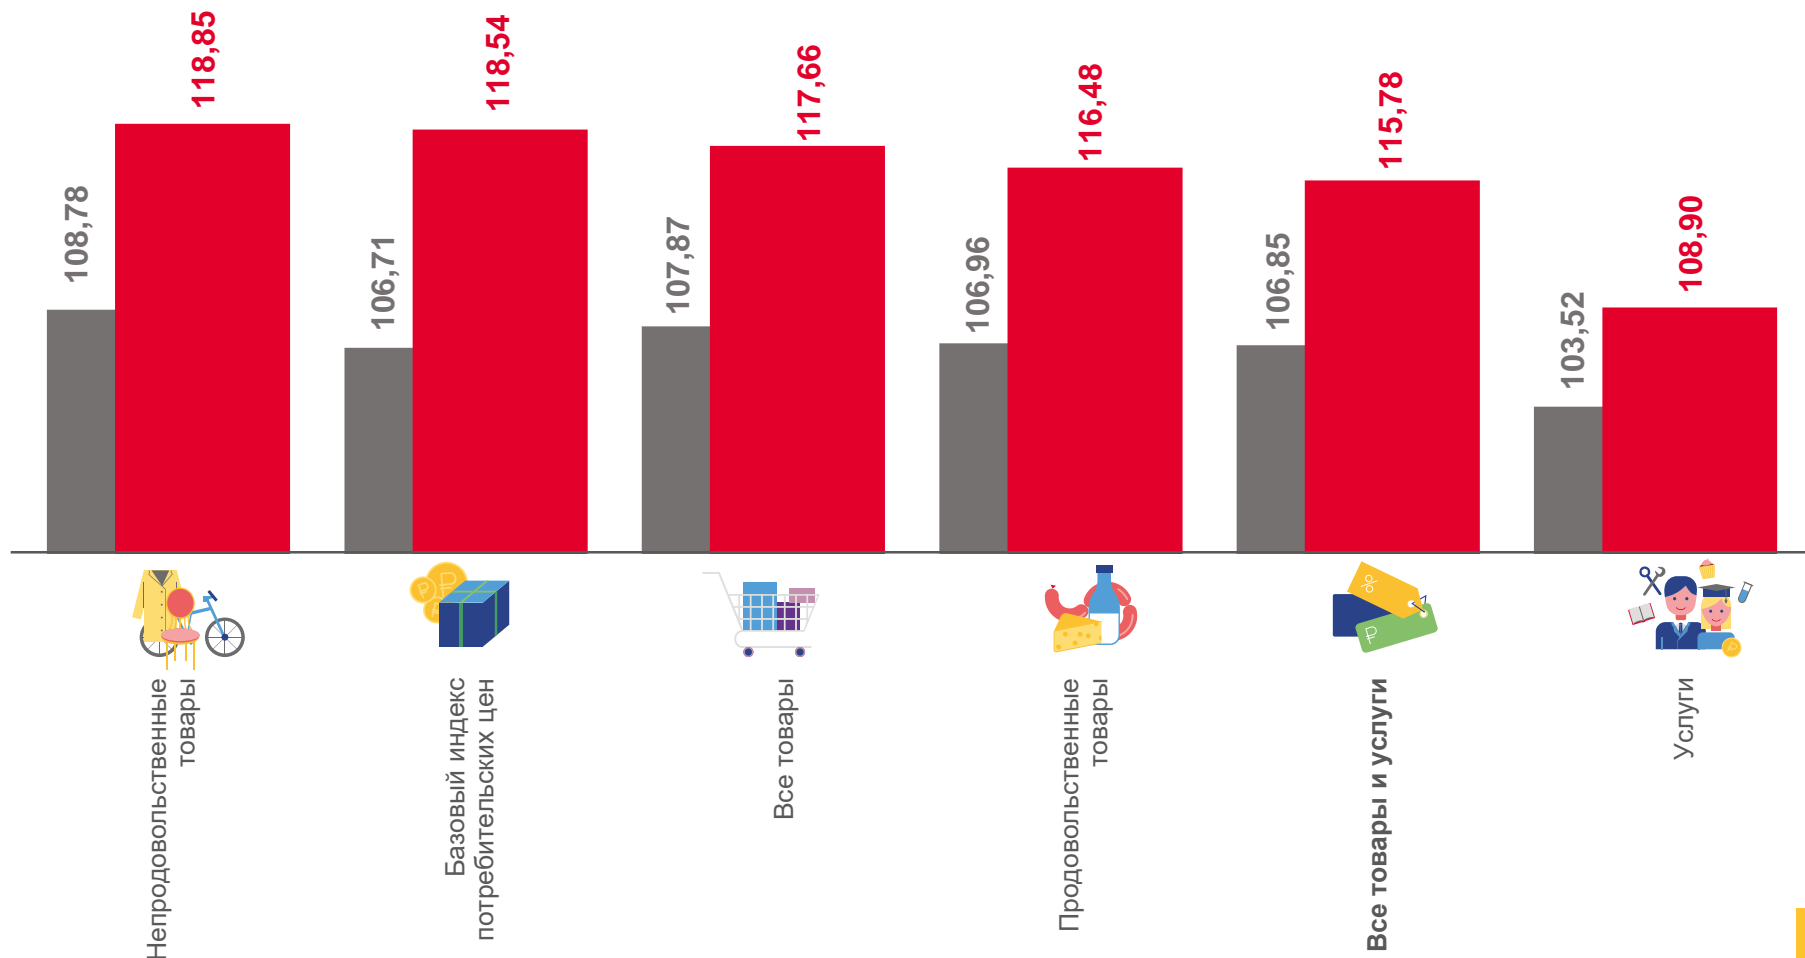

ИНДЕКСЫ ПОТРЕБИТЕЛЬСКИХ ЦЕН

январь – ноябрь 2022 г. в % к соответствующему периоду предыдущего года

■ Январь-ноябрь 2021 г. к январю-ноябрю 2020 г.

■ Январь-ноябрь 2022 г. к январю-ноябрю 2021 г.