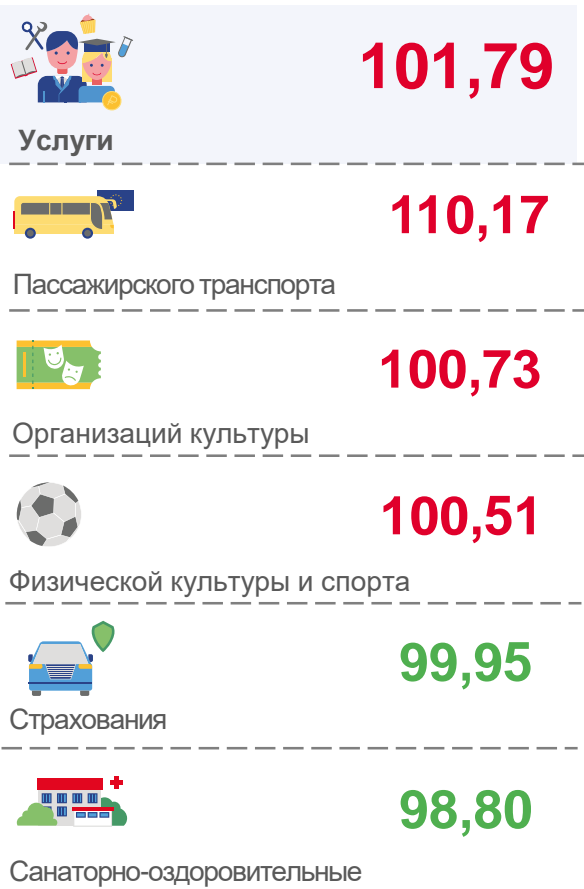

ИНДЕКСЫ ЦЕН НА ТОПЛИВО МОТОРНОЕ

ноябрь 2022 г. в % к предыдущему месяцу

■ Ноябрь 2021 г. к октябрю 2021 г.

■ Ноябрь 2022 г. к октябрю 2022 г.

ИНДЕКСЫ ЦЕН И ТАРИФОВ НА УСЛУГИ

ноябрь 2022 г. в % к предыдущему месяцу

■ Ноябрь 2021 г. к октябрю 2021 г.

■ Ноябрь 2022 г. к октябрю 2022 г.

ИНДЕКСЫ ЦЕН И ТАРИФОВ НА ЖИЛИЩНО-КОММУНАЛЬНЫЕ УСЛУГИ

январь – ноябрь 2022 г. в % к соответствующему периоду предыдущего года

■ Январь-ноябрь 2021 г. к январю-ноябрю 2020 г.

■ Январь-ноябрь 2022 г. к январю-ноябрю 2021 г.