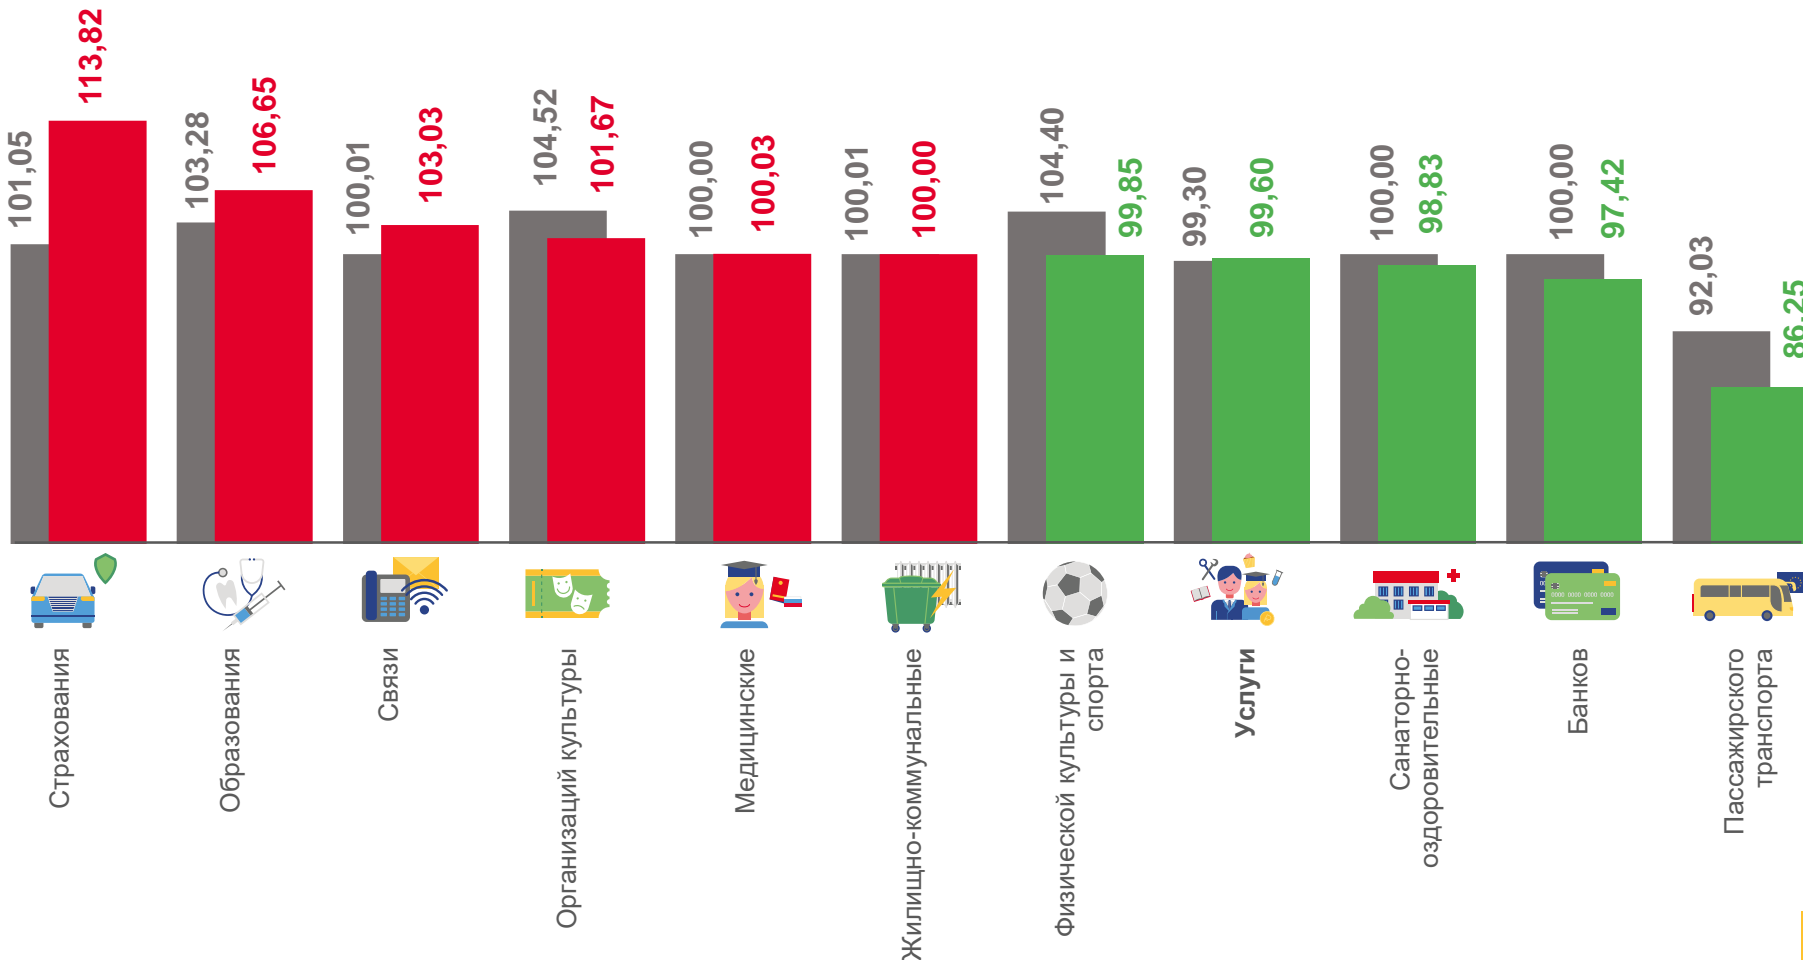

ИНДЕКСЫ ЦЕН НА ТОПЛИВО МОТОРНОЕ

сентябрь 2022 г. в % к предыдущему месяцу

■ Сентябрь 2021 г. к августу 2020 г.

■ Сентябрь 2022 г. к августу 2021 г.

ИНДЕКСЫ ЦЕН И ТАРИФОВ НА УСЛУГИ

сентябрь 2022 г. в % к предыдущему месяцу

■ Сентябрь 2021 г. к августу 2020 г.

■ Сентябрь 2022 г. к августу 2021 г.

ИНДЕКСЫ ЦЕН И ТАРИФОВ НА ЖИЛИЩНО-КОММУНАЛЬНЫЕ УСЛУГИ

январь – сентябрь 2022 г. в % к соответствующему периоду предыдущего года

■ Январь-сентябрь 2021 г. к январю-сентябрю 2020 г.

■ Январь-сентябрь 2022 г. к январю-сентябрю 2021 г.