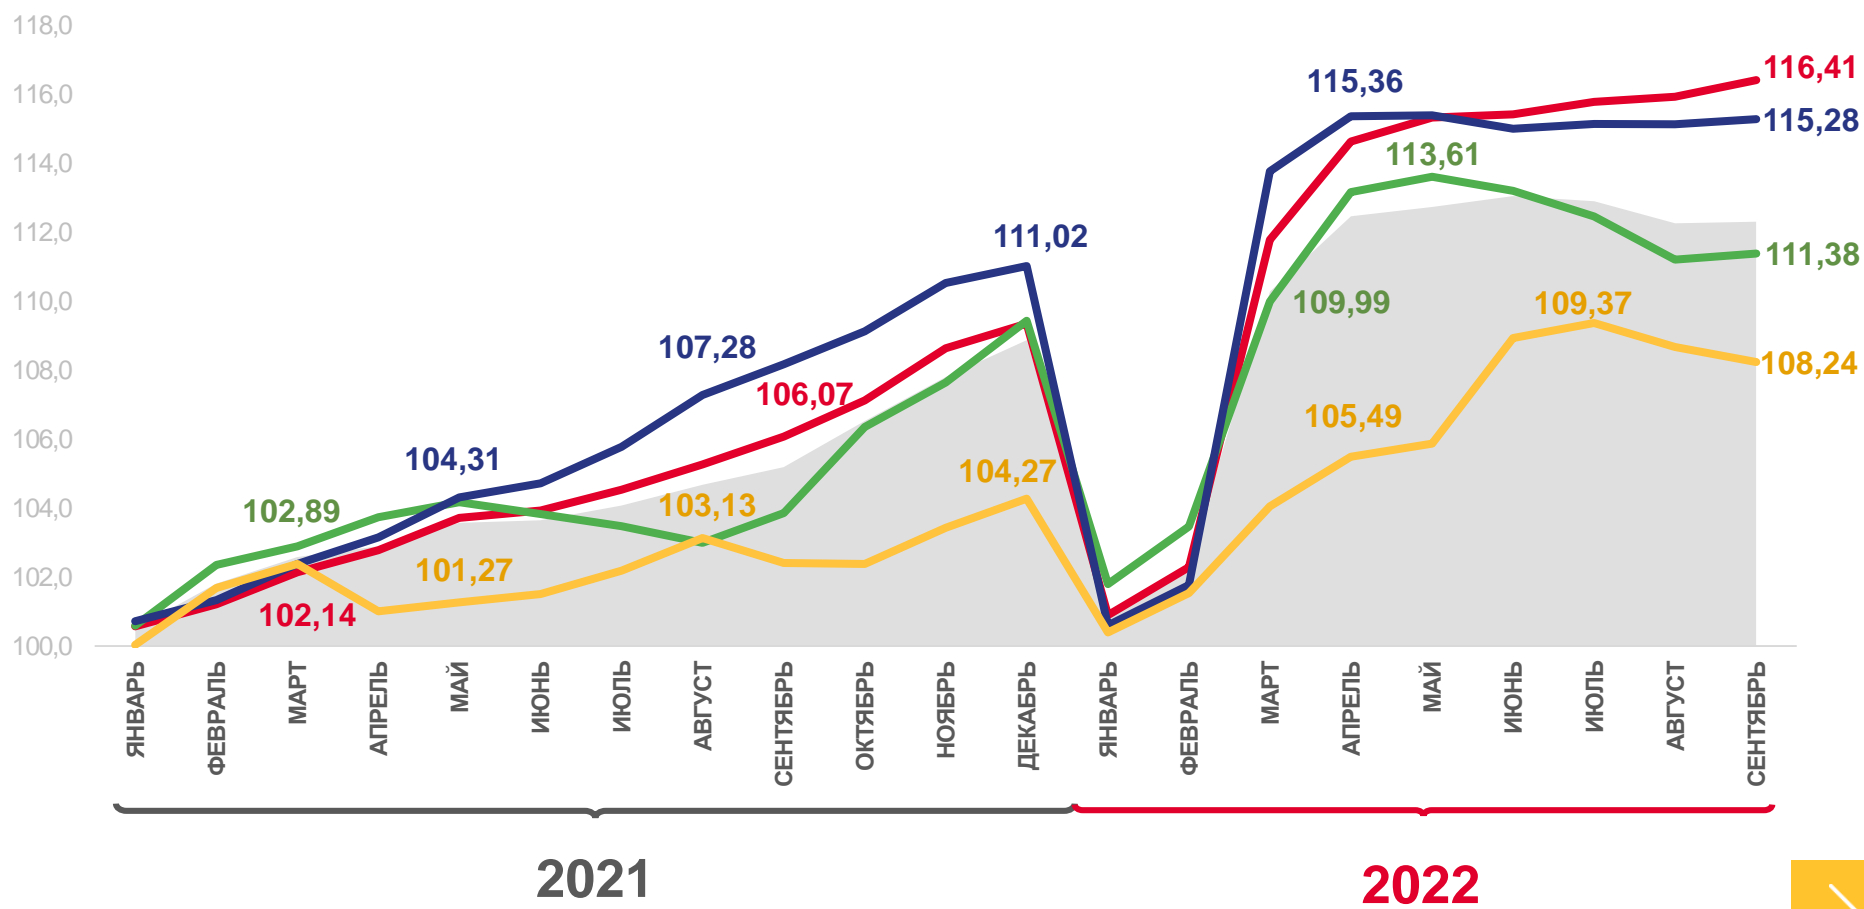

* Ежемесячные данные оперативной статистики

ИНДЕКСЫ ПОТРЕБИТЕЛЬСКИХ ЦЕН

сентябрь 2022 г. в % к предыдущему месяцу

	100,04
ИПЦ	
	100,14
Все товары	
	100,16
Продовольственные товары	
	100,13
Непродовольственные товары	
	99,60
Услуги	
	100,41
Базовый ИПЦ	

ИНДЕКСЫ ПОТРЕБИТЕЛЬСКИХ ЦЕН

сентябрь 2022 г. в % к соответствующему месяцу предыдущего года

	116,23
ИПЦ	
	117,84
Все товары	
	117,35
Продовольственные товары	
	118,32
Непродовольственные товары	
	110,21
Услуги	
	120,01
Базовый ИПЦ	

ИНДЕКСЫ ПОТРЕБИТЕЛЬСКИХ ЦЕН

сентябрь 2022 г. в % к декабрю предыдущего года

	112,30
ИПЦ	
	113,35
Все товары	
	111,38
Продовольственные товары	
	115,28
Непродовольственные товары	
	108,24
Услуги	
	116,41
Базовый ИПЦ	

ИНДЕКСЫ ПОТРЕБИТЕЛЬСКИХ ЦЕН

январь – сентябрь 2022 г. в % к соответствующему периоду предыдущего года

■ Январь-сентябрь 2021 г. к январю-сентябрю 2020 г.

■ Январь-сентябрь 2022 г. к январю-сентябрю 2021 г.