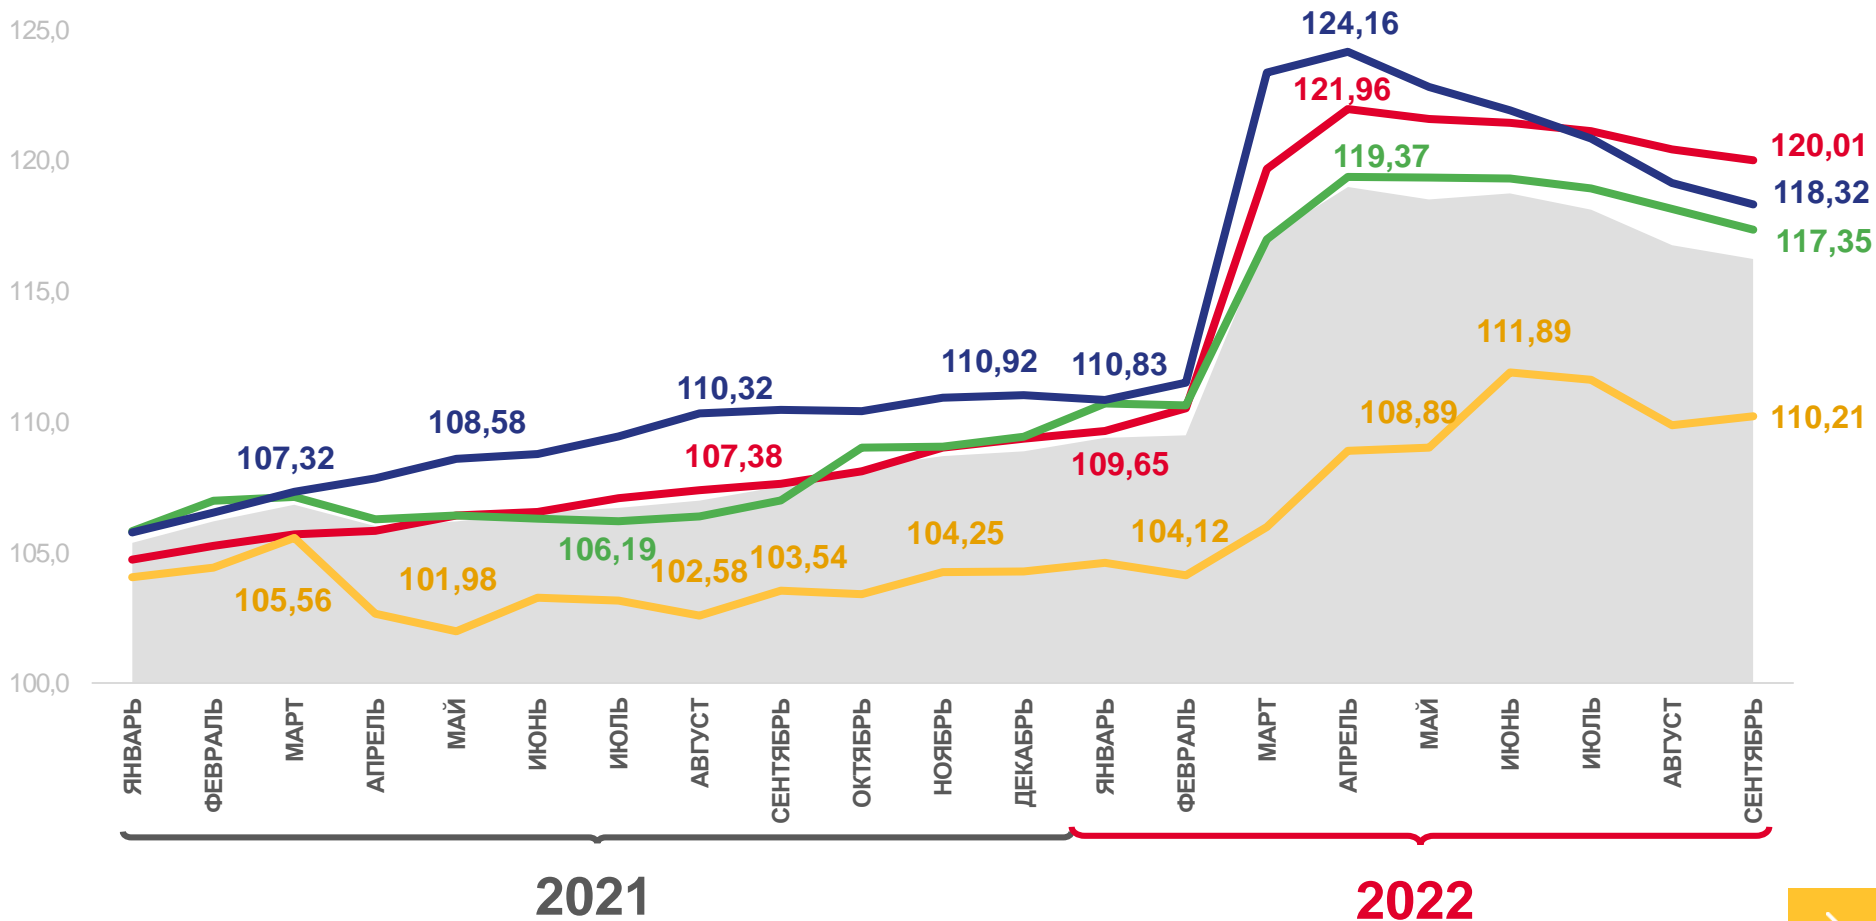

* Ежемесячные данные оперативной статистики

ИНДЕКСЫ ПОТРЕБИТЕЛЬСКИХ ЦЕН

сентябрь 2022 г. в % к предыдущему месяцу

	100,04
ИПЦ	
	100,14
Все товары	
	100,16
Продовольственные товары	
	100,13
Непродовольственные товары	
	99,60
Услуги	
	100,41
Базовый ИПЦ	

ИНДЕКСЫ ПОТРЕБИТЕЛЬСКИХ ЦЕН

сентябрь 2022 г. в % к соответствующему месяцу предыдущего года

	116,23
ИПЦ	
	117,84
Все товары	
	117,35
Продовольственные товары	
	118,32
Непродовольственные товары	
	110,21
Услуги	
	120,01
Базовый ИПЦ	

ИНДЕКСЫ ПОТРЕБИТЕЛЬСКИХ ЦЕН

сентябрь 2022 г. в % к декабрю предыдущего года

	112,30
ИПЦ	
	113,35
Все товары	
	111,38
Продовольственные товары	
	115,28
Непродовольственные товары	
	108,24
Услуги	
	116,41
Базовый ИПЦ	

ИНДЕКСЫ ПОТРЕБИТЕЛЬСКИХ ЦЕН

январь – сентябрь 2022 г. в % к соответствующему периоду предыдущего года

■ Январь-сентябрь 2021 г. к январю-сентябрю 2020 г.

■ Январь-сентябрь 2022 г. к январю-сентябрю 2021 г.