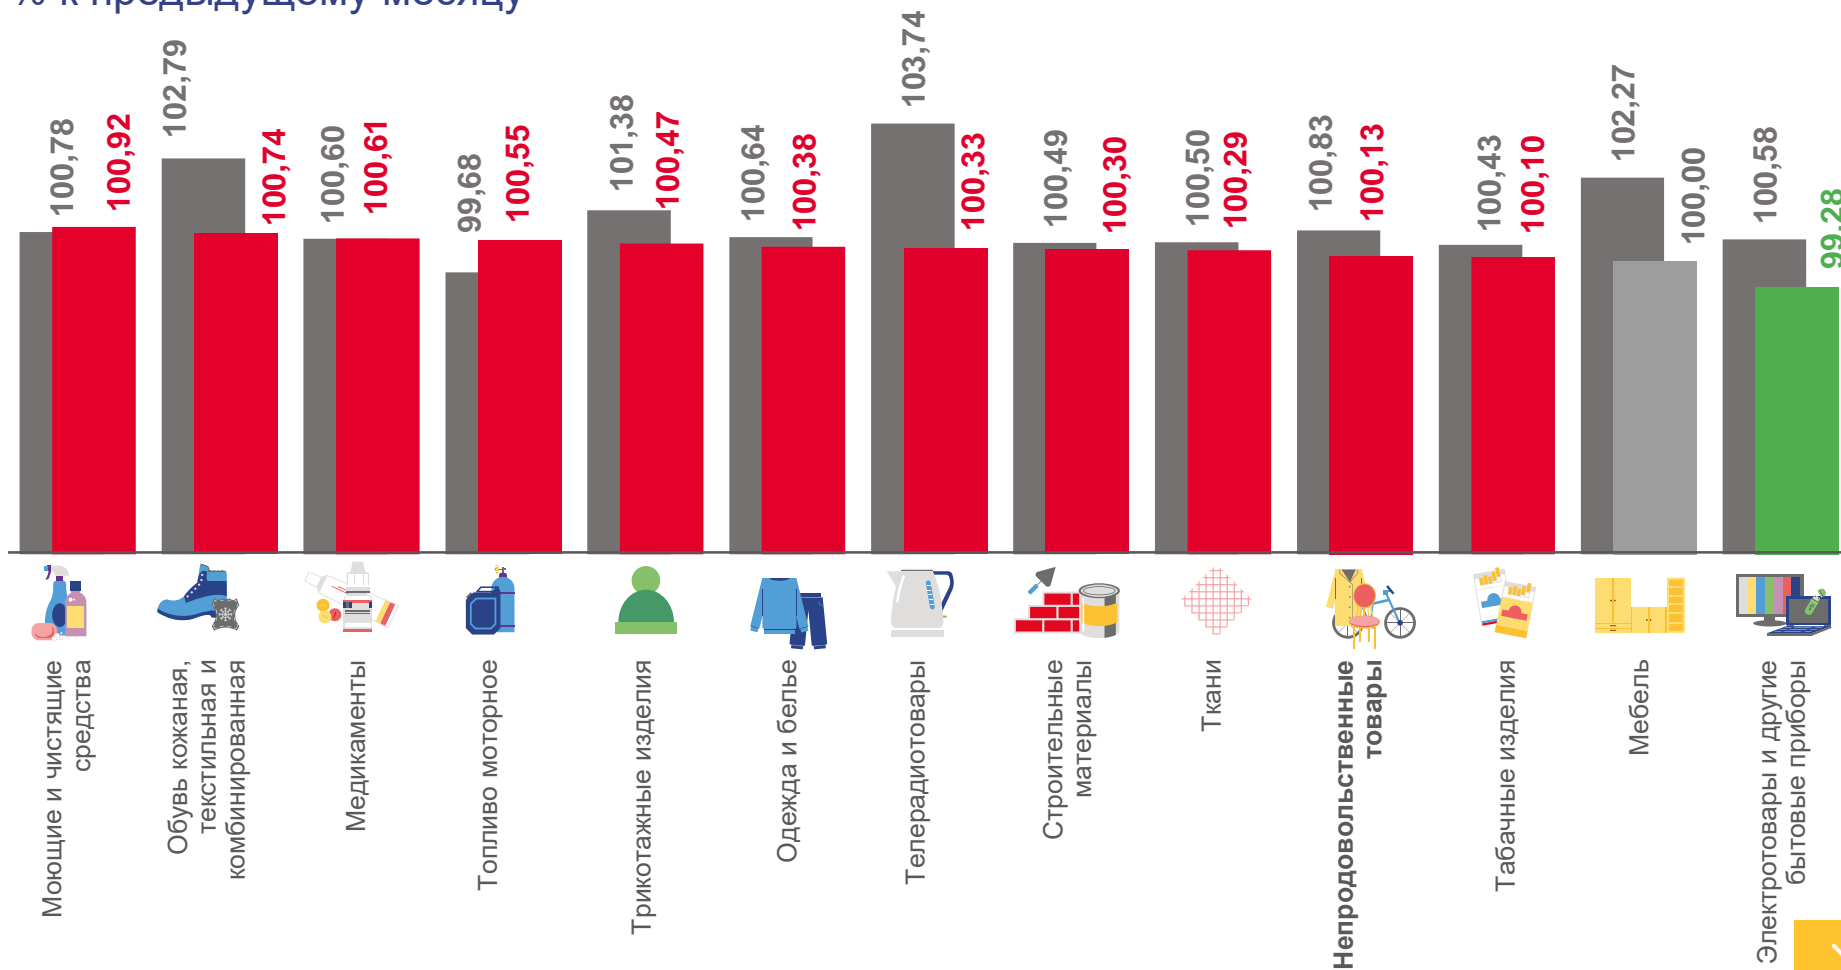

ИНДЕКСЫ ЦЕН НА ОТДЕЛЬНЫЕ ГРУППЫ НЕПРОДОВОЛЬСТВЕННЫХ ТОВАРОВ

сентябрь 2022 г. в % к предыдущему месяцу

■ Сентябрь 2021 г. к августу 2020 г. ■ Сентябрь 2022 г. к августу 2021 г.