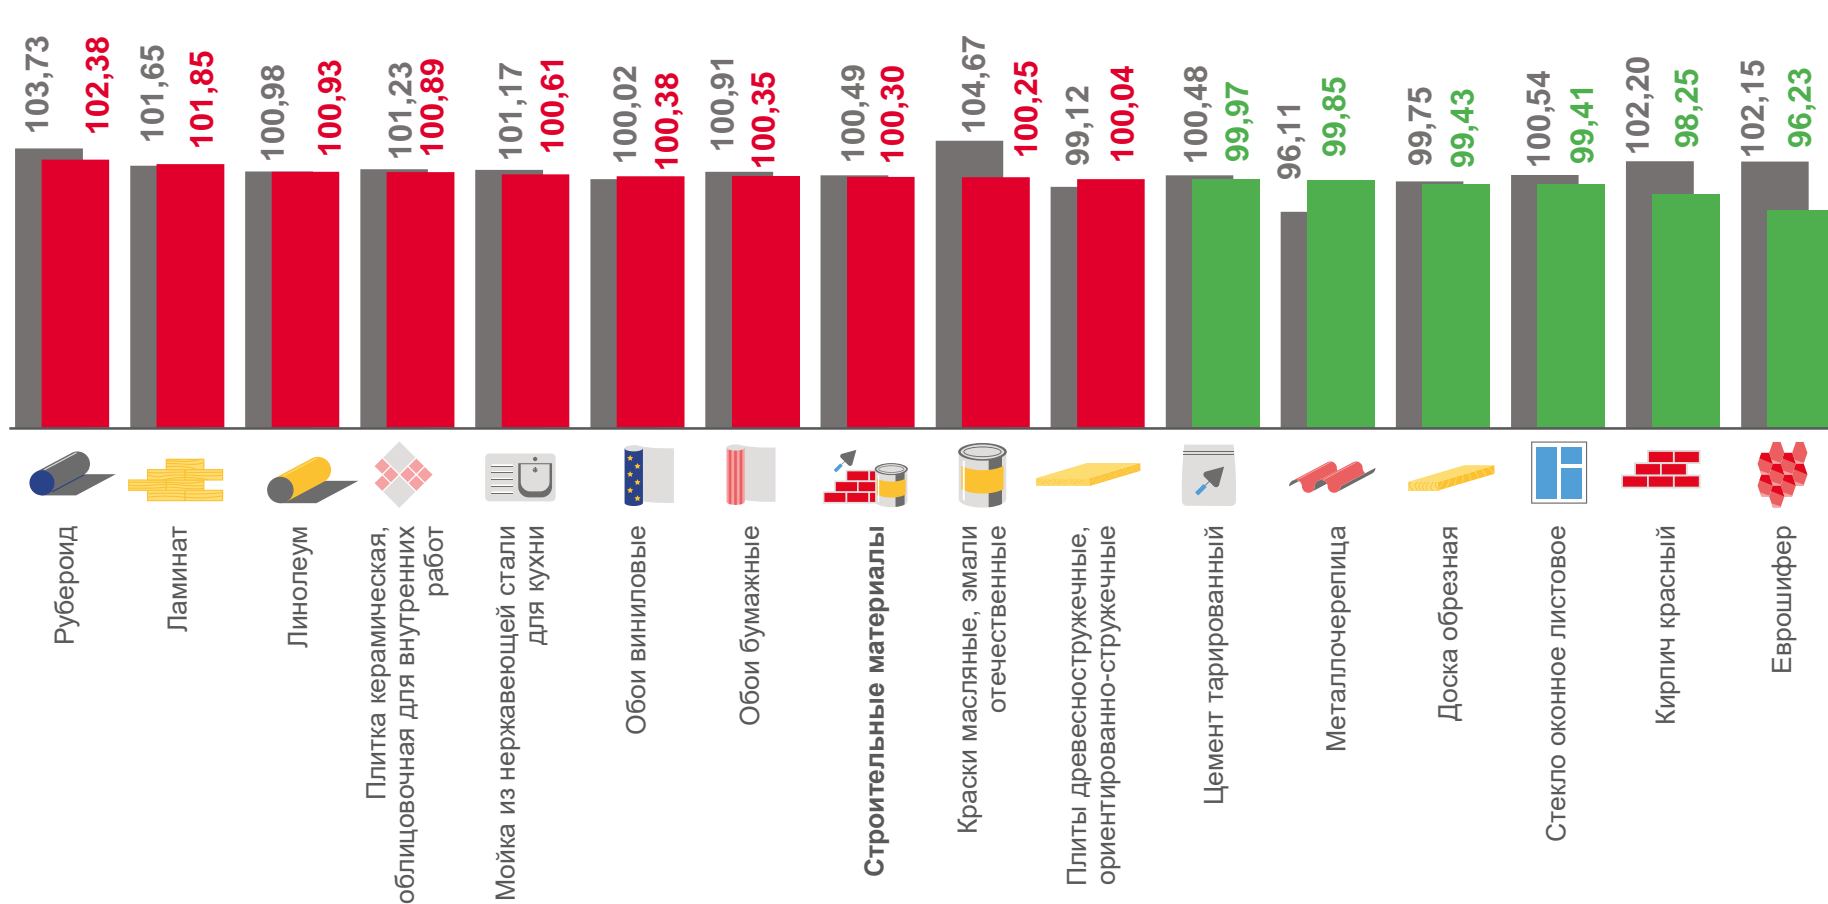

ИНДЕКСЫ ЦЕН НА ОТДЕЛЬНЫЕ ГРУППЫ И ВИДЫ ПРОДОВОЛЬСТВЕННЫХ ТОВАРОВ

сентябрь 2022 г. в % к предыдущему месяцу

■ Сентябрь 2021 г. к августу 2020 г. ■ Сентябрь 2022 г. к августу 2021 г.

ИНДЕКСЫ ЦЕН НА ОТДЕЛЬНЫЕ ГРУППЫ НЕПРОДОВОЛЬСТВЕННЫХ ТОВАРОВ

сентябрь 2022 г. в % к предыдущему месяцу

■ Сентябрь 2021 г. к августу 2020 г. ■ Сентябрь 2022 г. к августу 2021 г.

ИНДЕКСЫ ЦЕН НА СТРОИТЕЛЬНЫЕ МАТЕРИАЛЫ

сентябрь 2022 г. в % к предыдущему месяцу

■ Сентябрь 2021 г. к августу 2020 г. ■ Сентябрь 2022 г. к августу 2021 г.