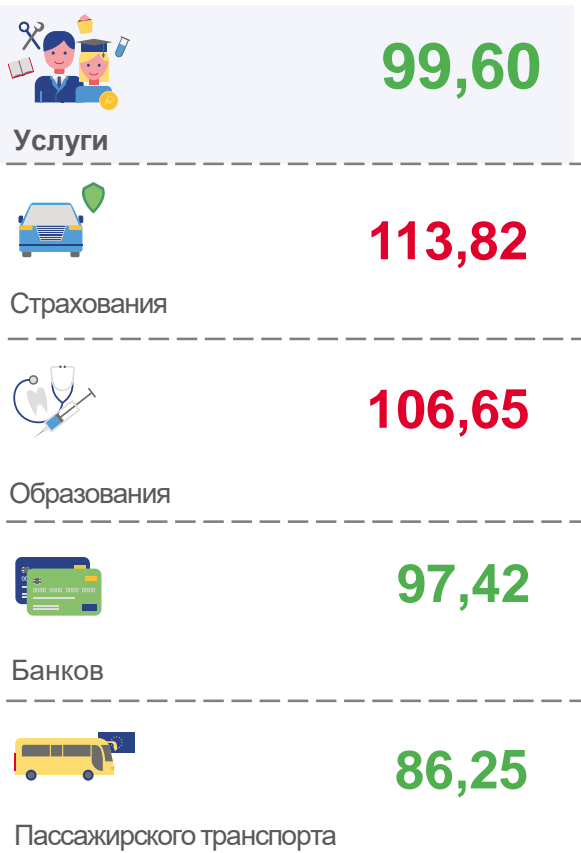

сентябрь 2022 г. в % к предыдущему месяцу

■ Сентябрь 2021 г. к августу 2020 г. ■ Сентябрь 2022 г. к августу 2021 г.

ИНДЕКСЫ ЦЕН НА СТРОИТЕЛЬНЫЕ МАТЕРИАЛЫ

сентябрь 2022 г. в % к предыдущему месяцу

■ Сентябрь 2021 г. к августу 2020 г. ■ Сентябрь 2022 г. к августу 2021 г.

ИНДЕКСЫ ЦЕН НА ТОПЛИВО МОТОРНОЕ

сентябрь 2022 г. в % к предыдущему месяцу

■ Сентябрь 2021 г. к августу 2020 г.

■ Сентябрь 2022 г. к августу 2021 г.

ИНДЕКСЫ ЦЕН И ТАРИФОВ НА УСЛУГИ

сентябрь 2022 г. в % к предыдущему месяцу

■ Сентябрь 2021 г. к августу 2020 г.

■ Сентябрь 2022 г. к августу 2021 г.

ИНДЕКСЫ ЦЕН И ТАРИФОВ НА ЖИЛИЩНО-КОММУНАЛЬНЫЕ УСЛУГИ

январь – сентябрь 2022 г. в % к соответствующему периоду предыдущего года

■ Январь-сентябрь 2021 г. к январю-сентябрю 2020 г.

■ Январь-сентябрь 2022 г. к январю-сентябрю 2021 г.