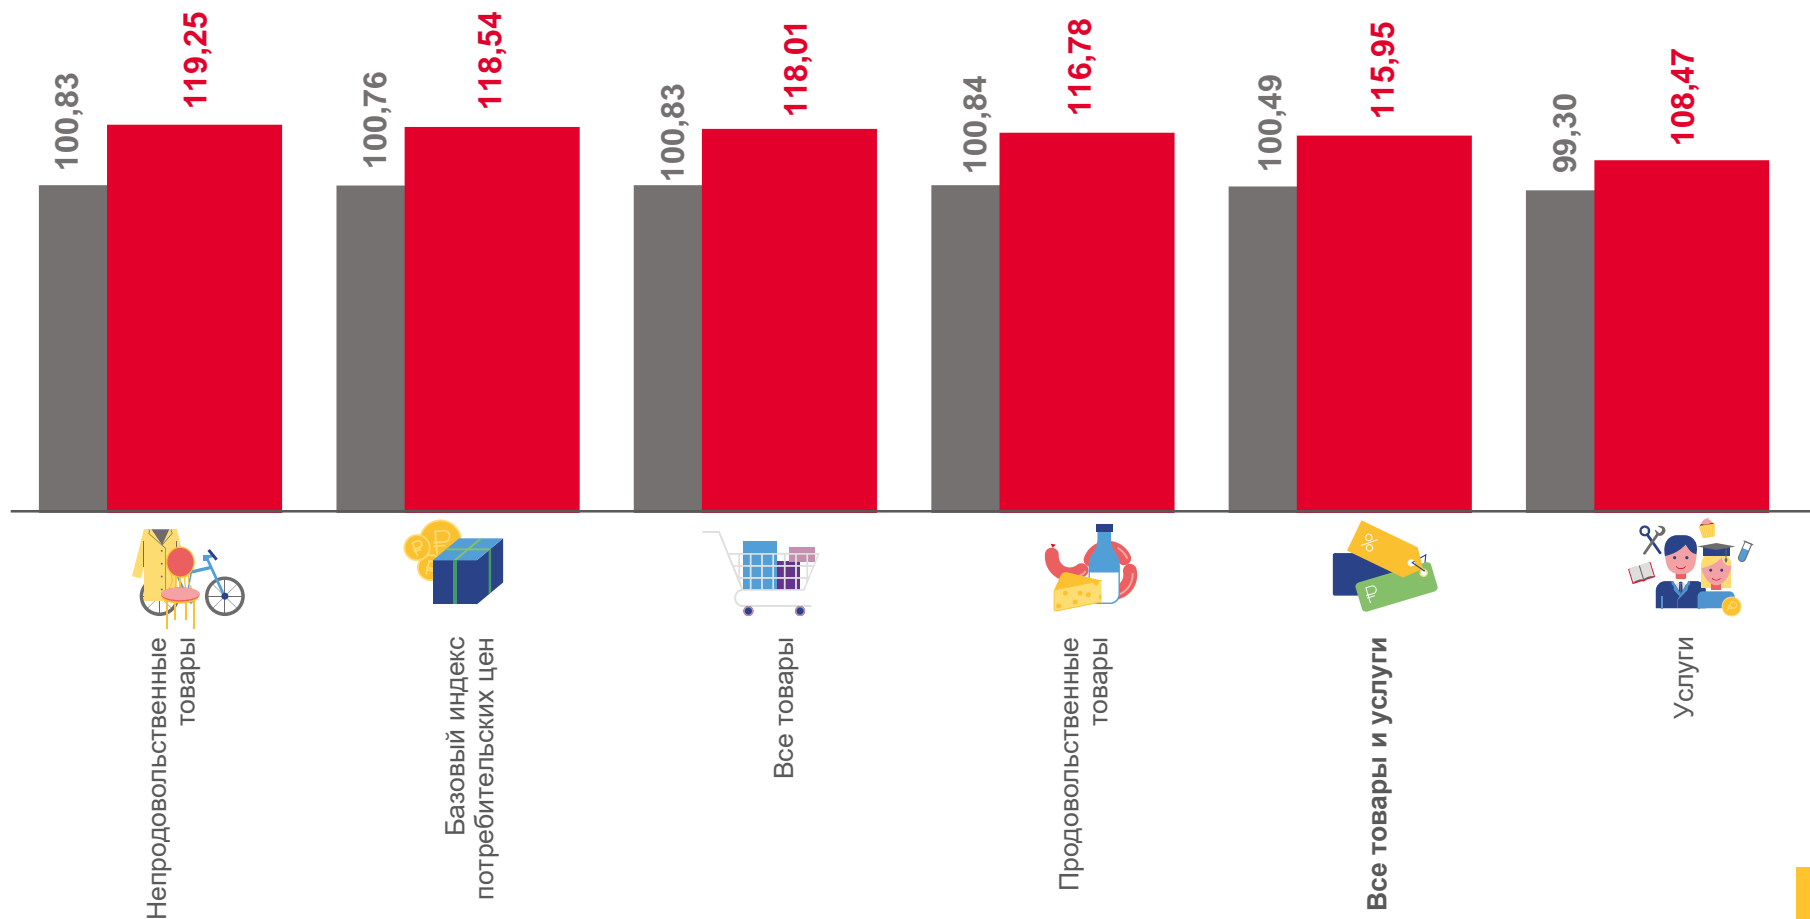

ИНДЕКСЫ ПОТРЕБИТЕЛЬСКИХ ЦЕН

январь – сентябрь 2022 г. в % к соответствующему периоду предыдущего года

■ Январь-сентябрь 2021 г. к январю-сентябрю 2020 г.

■ Январь-сентябрь 2022 г. к январю-сентябрю 2021 г.