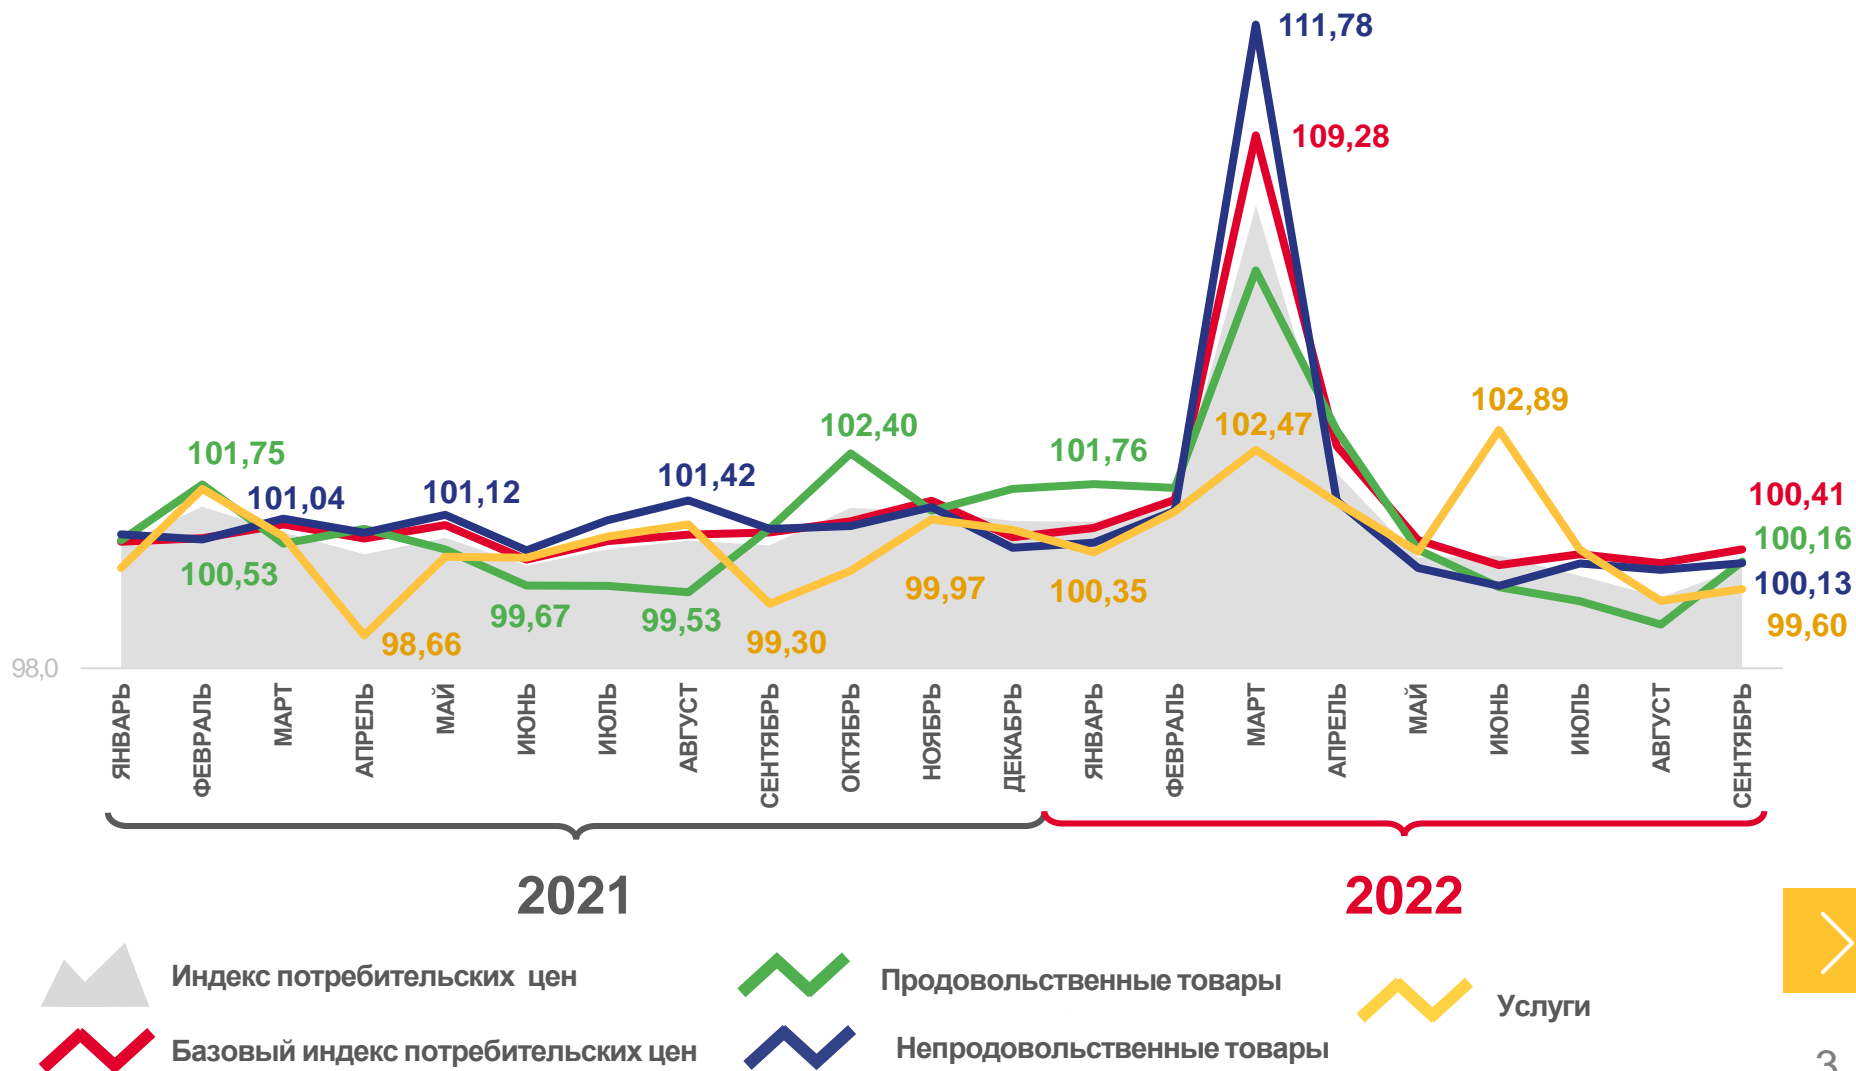

сентябрь 2022 года

- 01 Индексы потребительских цен
- 02 Индексы цен на отдельные группы и виды продовольственных товаров
- 03 Индексы цен на отдельные группы непродовольственных товаров
- 04 Индексы цен и тарифов на услуги

* Ежемесячные данные оперативной статистики

ИНДЕКСЫ ПОТРЕБИТЕЛЬСКИХ ЦЕН

сентябрь 2022 г. в % к предыдущему месяцу

	100,04
ИПЦ	
	100,14
Все товары	
	100,16
Продовольственные товары	
	100,13
Непродовольственные товары	
	99,60
Услуги	
	100,41
Базовый ИПЦ	

ИНДЕКСЫ ПОТРЕБИТЕЛЬСКИХ ЦЕН

сентябрь 2022 г. в % к соответствующему месяцу предыдущего года

	116,23
ИПЦ	
	117,84
Все товары	
	117,35
Продовольственные товары	
	118,32
Непродовольственные товары	
	110,21
Услуги	
	120,01
Базовый ИПЦ	