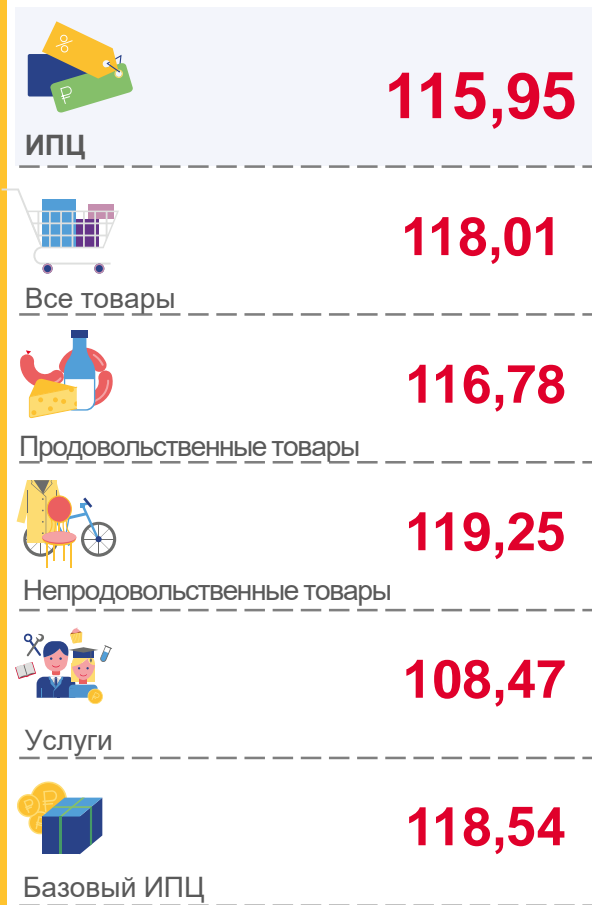

* Ежемесячные данные оперативной статистики

ИНДЕКСЫ ПОТРЕБИТЕЛЬСКИХ ЦЕН

сентябрь 2022 г. в % к предыдущему месяцу

	100,04
ИПЦ	
	100,14
Все товары	
	100,16
Продовольственные товары	
	100,13
Непродовольственные товары	
	99,60
Услуги	
	100,41
Базовый ИПЦ	

ИНДЕКСЫ ПОТРЕБИТЕЛЬСКИХ ЦЕН

сентябрь 2022 г. в % к соответствующему месяцу предыдущего года

	116,23
ИПЦ	
	117,84
Все товары	
	117,35
Продовольственные товары	
	118,32
Непродовольственные товары	
	110,21
Услуги	
	120,01
Базовый ИПЦ	

ИНДЕКСЫ ПОТРЕБИТЕЛЬСКИХ ЦЕН

сентябрь 2022 г. в % к декабрю предыдущего года

	112,30
ИПЦ	
	113,35
Все товары	
	111,38
Продовольственные товары	
	115,28
Непродовольственные товары	
	108,24
Услуги	
	116,41
Базовый ИПЦ	

ИНДЕКСЫ ПОТРЕБИТЕЛЬСКИХ ЦЕН

январь – сентябрь 2022 г. в % к соответствующему периоду предыдущего года

■ Январь-сентябрь 2021 г. к январю-сентябрю 2020 г.

■ Январь-сентябрь 2022 г. к январю-сентябрю 2021 г.