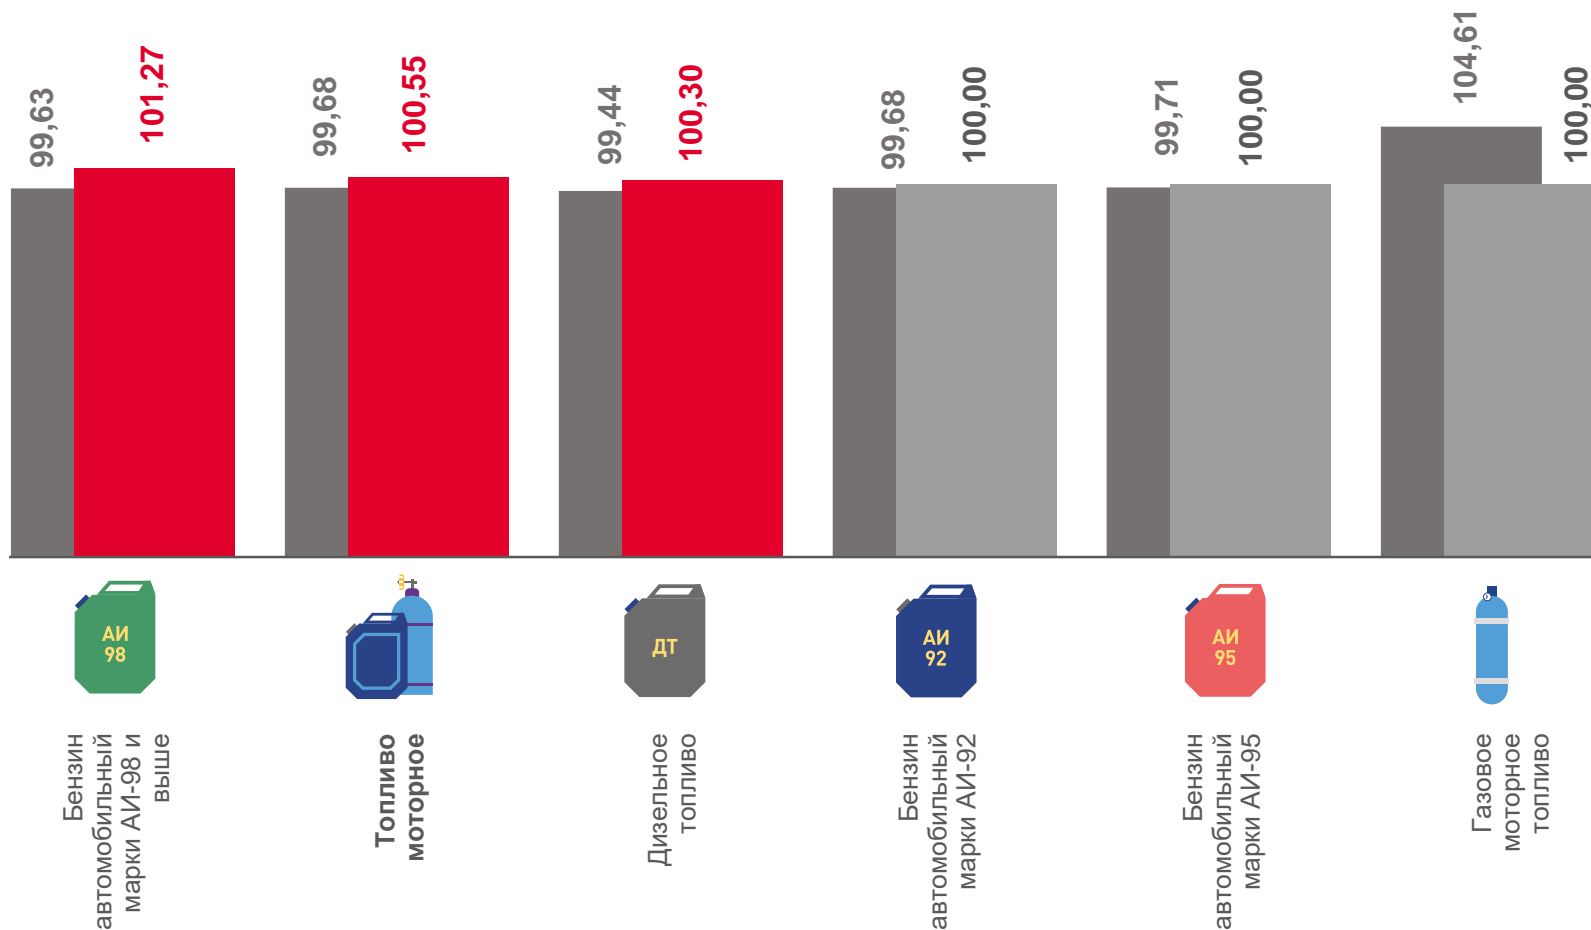

ИНДЕКСЫ ЦЕН НА ТОПЛИВО МОТОРНОЕ

сентябрь 2022 г. в % к предыдущему месяцу

■ Сентябрь 2021 г. к августу 2020 г.

■ Сентябрь 2022 г. к августу 2021 г.