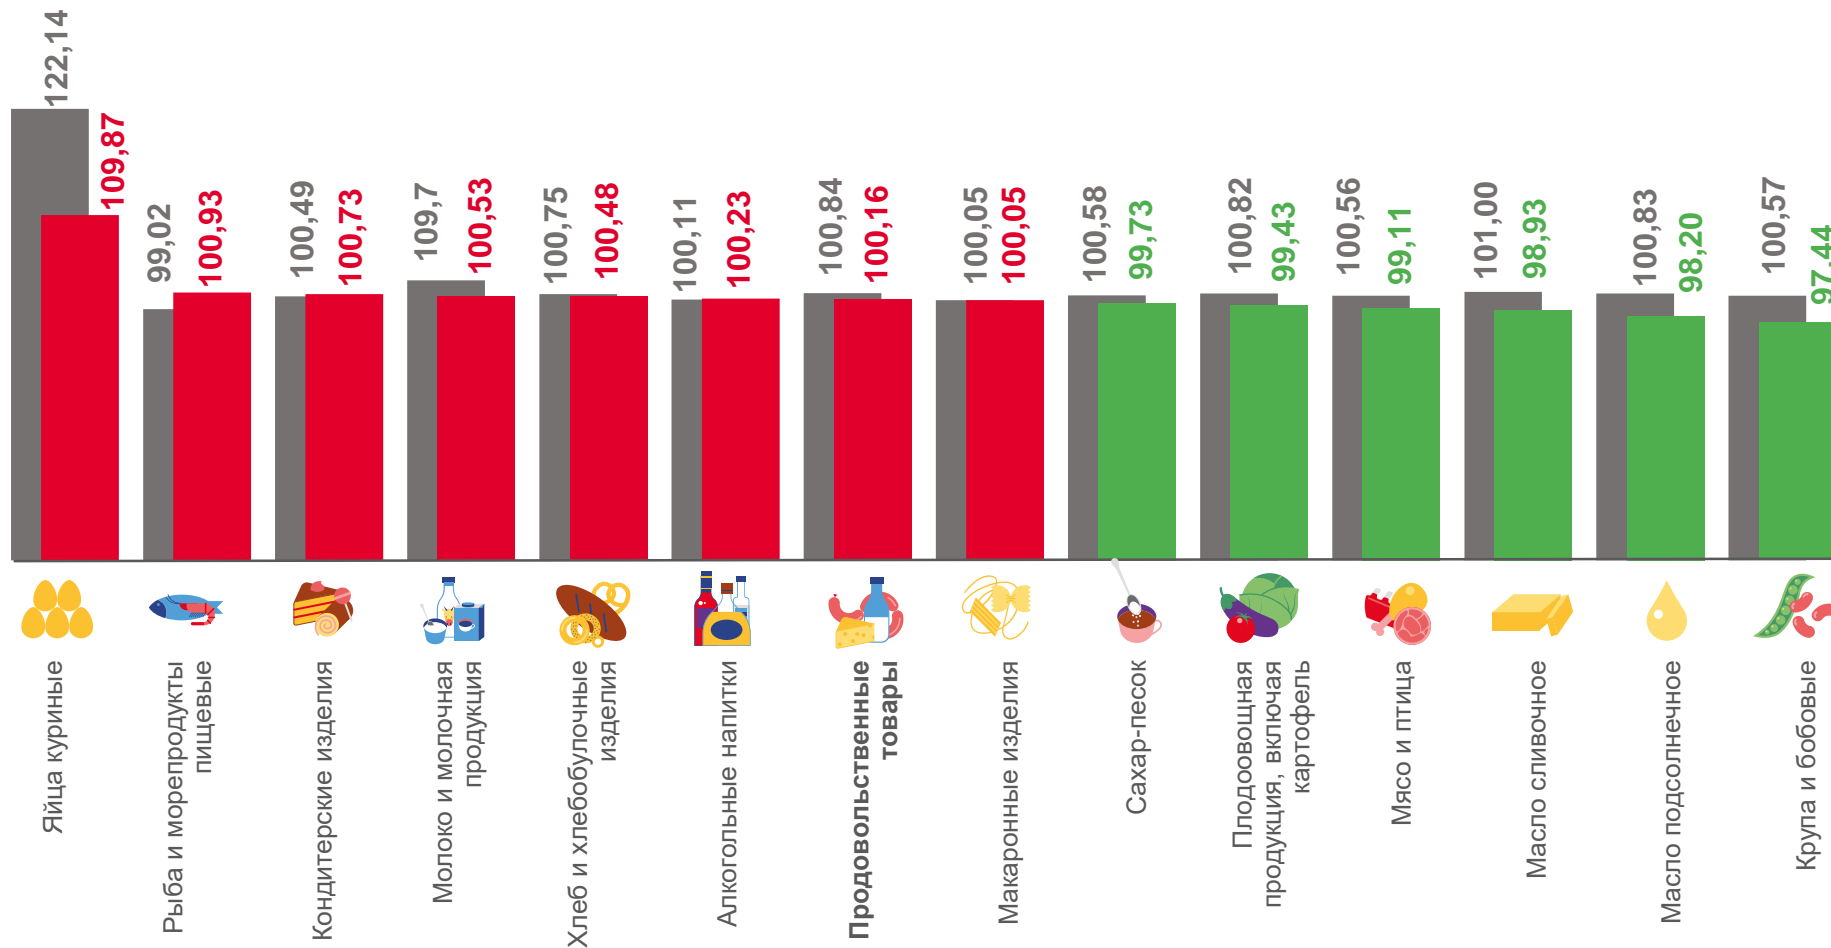

ИНДЕКСЫ ПОТРЕБИТЕЛЬСКИХ ЦЕН

сентябрь 2022 г. в % к соответствующему месяцу предыдущего года

	116,23
ИПЦ	
	117,84
Все товары	
	117,35
Продовольственные товары	
	118,32
Непродовольственные товары	
	110,21
Услуги	
	120,01
Базовый ИПЦ	

ИНДЕКСЫ ПОТРЕБИТЕЛЬСКИХ ЦЕН

сентябрь 2022 г. в % к декабрю предыдущего года

	112,30
ИПЦ	
	113,35
Все товары	
	111,38
Продовольственные товары	
	115,28
Непродовольственные товары	
	108,24
Услуги	
	116,41
Базовый ИПЦ	

ИНДЕКСЫ ПОТРЕБИТЕЛЬСКИХ ЦЕН

январь – сентябрь 2022 г. в % к соответствующему периоду предыдущего года

■ Январь-сентябрь 2021 г. к январю-сентябрю 2020 г.

■ Январь-сентябрь 2022 г. к январю-сентябрю 2021 г.

ИНДЕКСЫ ЦЕН НА ОТДЕЛЬНЫЕ ГРУППЫ И ВИДЫ ПРОДОВОЛЬСТВЕННЫХ ТОВАРОВ

сентябрь 2022 г. в % к предыдущему месяцу

■ Сентябрь 2021 г. к августу 2020 г. ■ Сентябрь 2022 г. к августу 2021 г.

ИНДЕКСЫ ЦЕН НА ОТДЕЛЬНЫЕ ГРУППЫ НЕПРОДОВОЛЬСТВЕННЫХ ТОВАРОВ