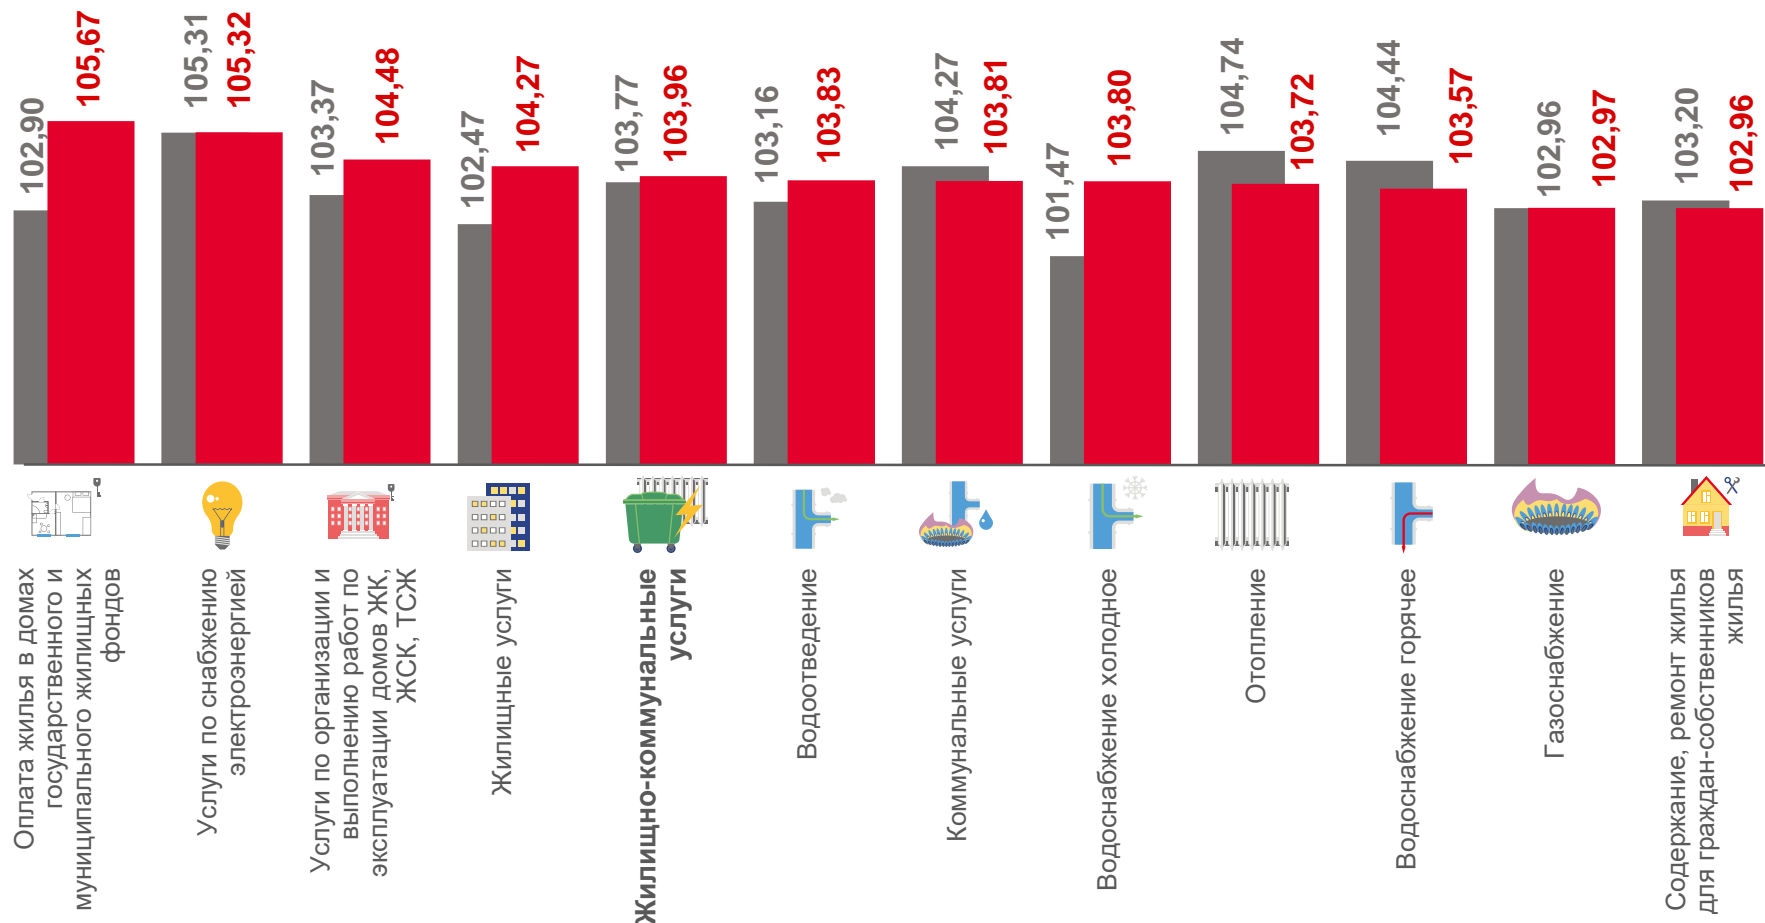

■ Сентябрь 2021 г. к августу 2020 г.

■ Сентябрь 2022 г. к августу 2021 г.

ИНДЕКСЫ ЦЕН И ТАРИФОВ НА ЖИЛИЩНО-КОММУНАЛЬНЫЕ УСЛУГИ

январь – сентябрь 2022 г. в % к соответствующему периоду предыдущего года

■ Январь-сентябрь 2021 г. к январю-сентябрю 2020 г.

■ Январь-сентябрь 2022 г. к январю-сентябрю 2021 г.