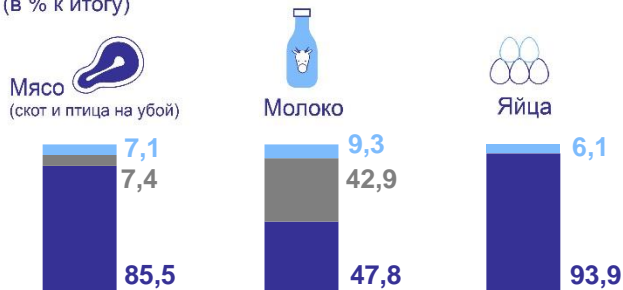

Структура производства продукции по категориям хозяйств (в % к итогу)

- Сельскохозяйственные организации
- Крестьянские (фермерские) хозяйства и ИП
- Хозяйства населения