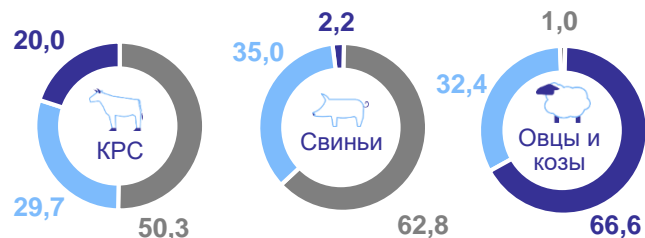

Структура поголовья скота по категориям хозяйств (в % к итогу)

- Сельскохозяйственные организации
- Крестьянские (фермерские) хозяйства и ИП
- Хозяйства населения