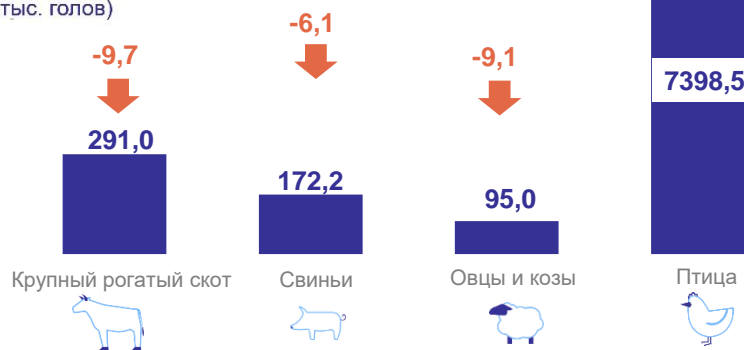

Поголовье сельскохозяйственных животных в хозяйствах всех категорий на 1 апреля 2024 г. (тыс. голов)