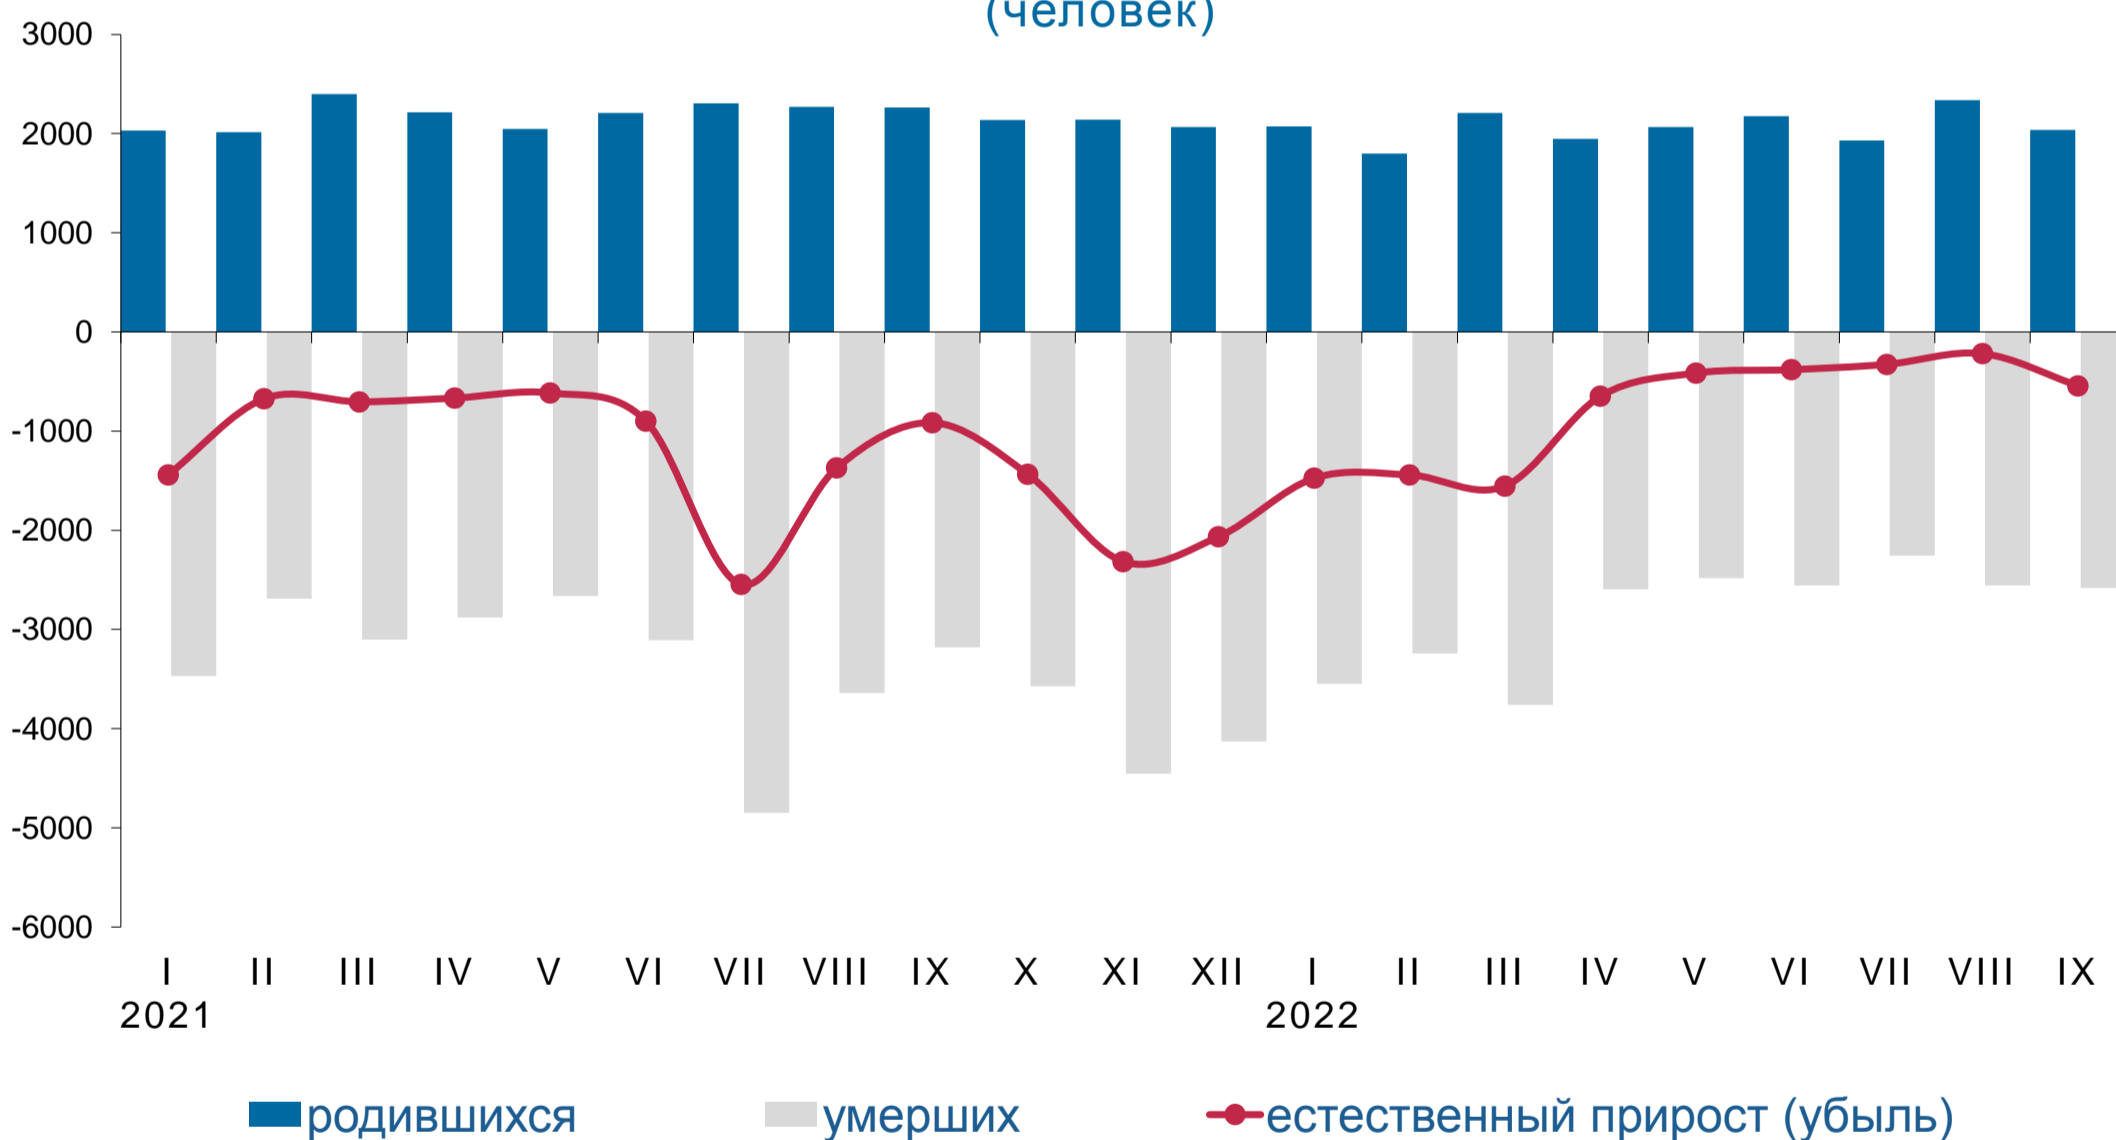

ДЕМОГРАФИЯ И МИГРАЦИЯ В ИРКУТСКОЙ ОБЛАСТИ

за январь-сентябрь 2022 г.

(к соответствующему периоду предыдущего года)

ЕСТЕСТВЕННАЯ УБЫЛЬ НАСЕЛЕНИЯ

-7 004 ЧЕЛОВЕКА

18 573
родившихся

↓ **-5,9%**

25 577
умерших

↓ **-13,5%**

НА 1000 БРАКОВ ЗАРЕГИСТРИРОВАН

691 РАЗВОД

13 967
браков

↑ **+5,5%**

9 648
разводов

↑ **+7,0%**

ДИНАМИКА РОДИВШИХСЯ / УМЕРШИХ (человек)

МИГРАЦИОННАЯ УБЫЛЬ НАСЕЛЕНИЯ **-8 285 ЧЕЛОВЕК**

↓ **-6,8%**

15 873*

прибывшие в
Иркутскую область

24 158*

выбывшие из
Иркутской области

↑ **+10,7%**

*без учета внутрирегиональных перемещений