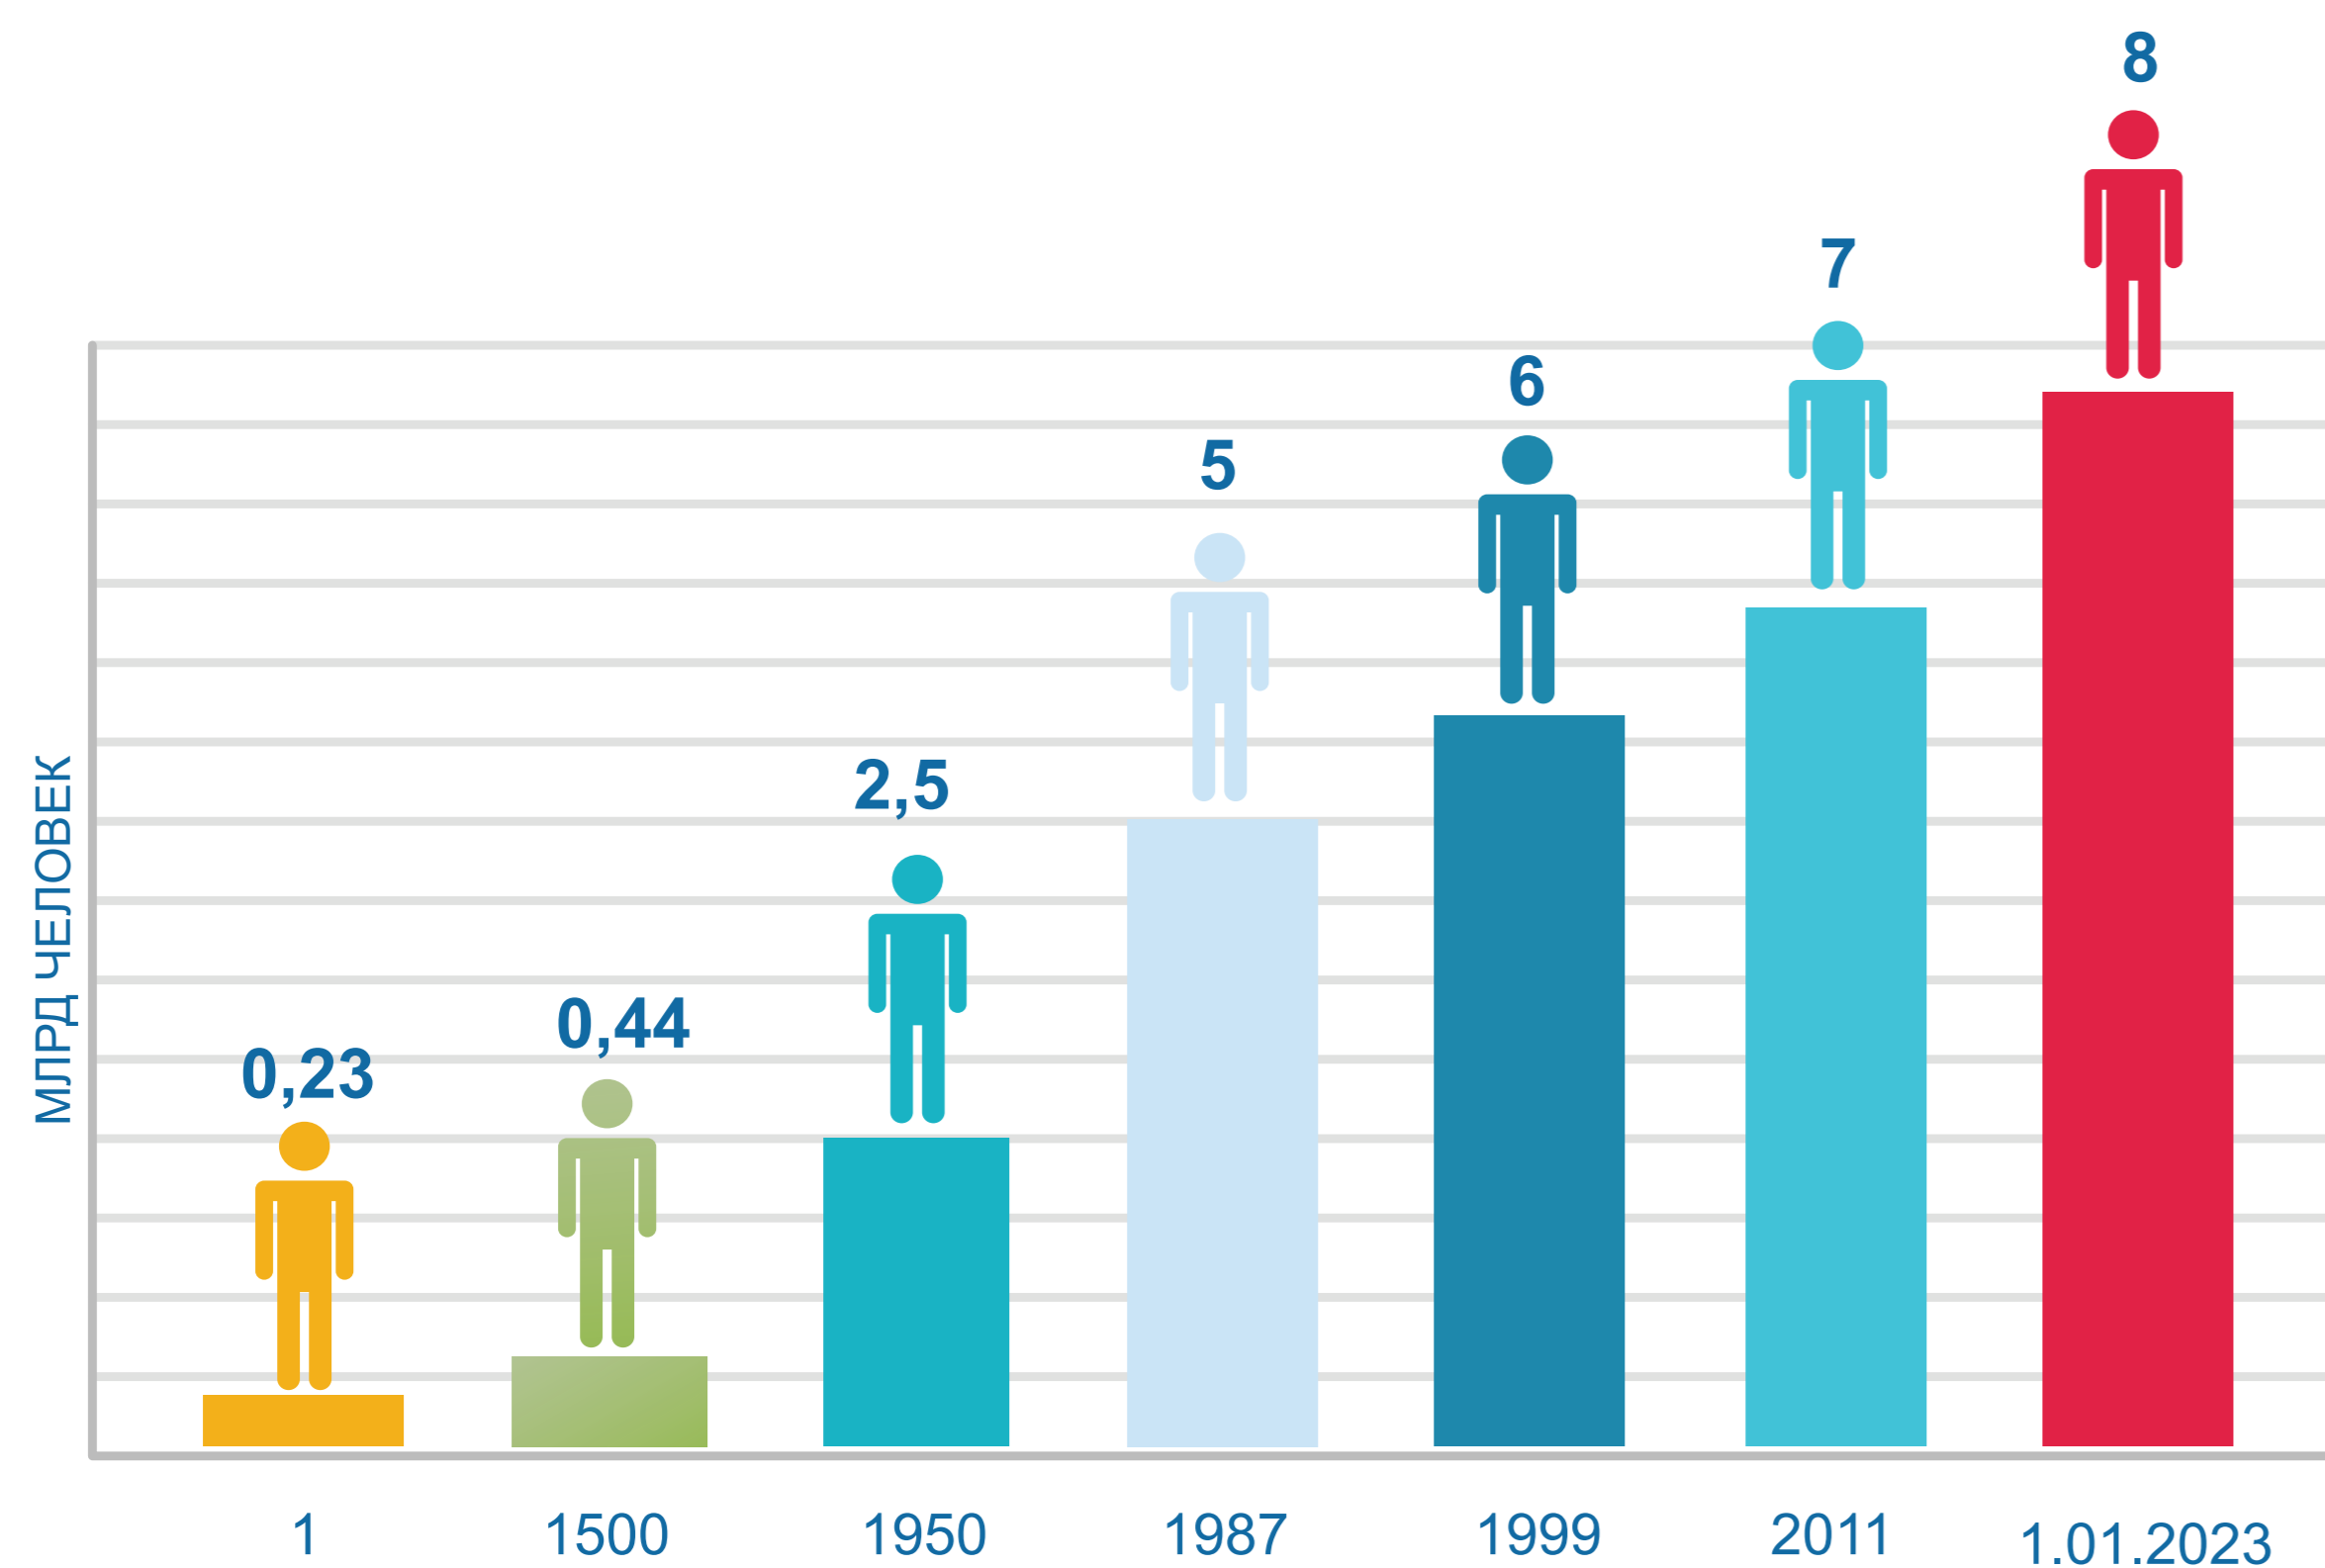

11 ИЮЛЯ – ВСЕМИРНЫЙ ДЕНЬ НАРОДОНАСЕЛЕНИЯ

≈ 90

млн человек

СРЕДНИЙ ЕЖЕГОДНЫЙ ПРИРОСТ НАСЕЛЕНИЯ ЗЕМЛИ

НАСЕЛЕНИЕ ЗЕМЛИ С НАЧАЛА НАШЕЙ ЭРЫ

СТРАНЫ-ЛИДЕРЫ

млрд человек

- 1 Индия 1,417
- 2 Китай 1,412
- 3 США 0,34
- 4 Индонезия 0,28
- 5 Пакистан 0,23
- 9 Россия 0,15

ИРКУТСКАЯ ОБЛАСТЬ

тыс. человек