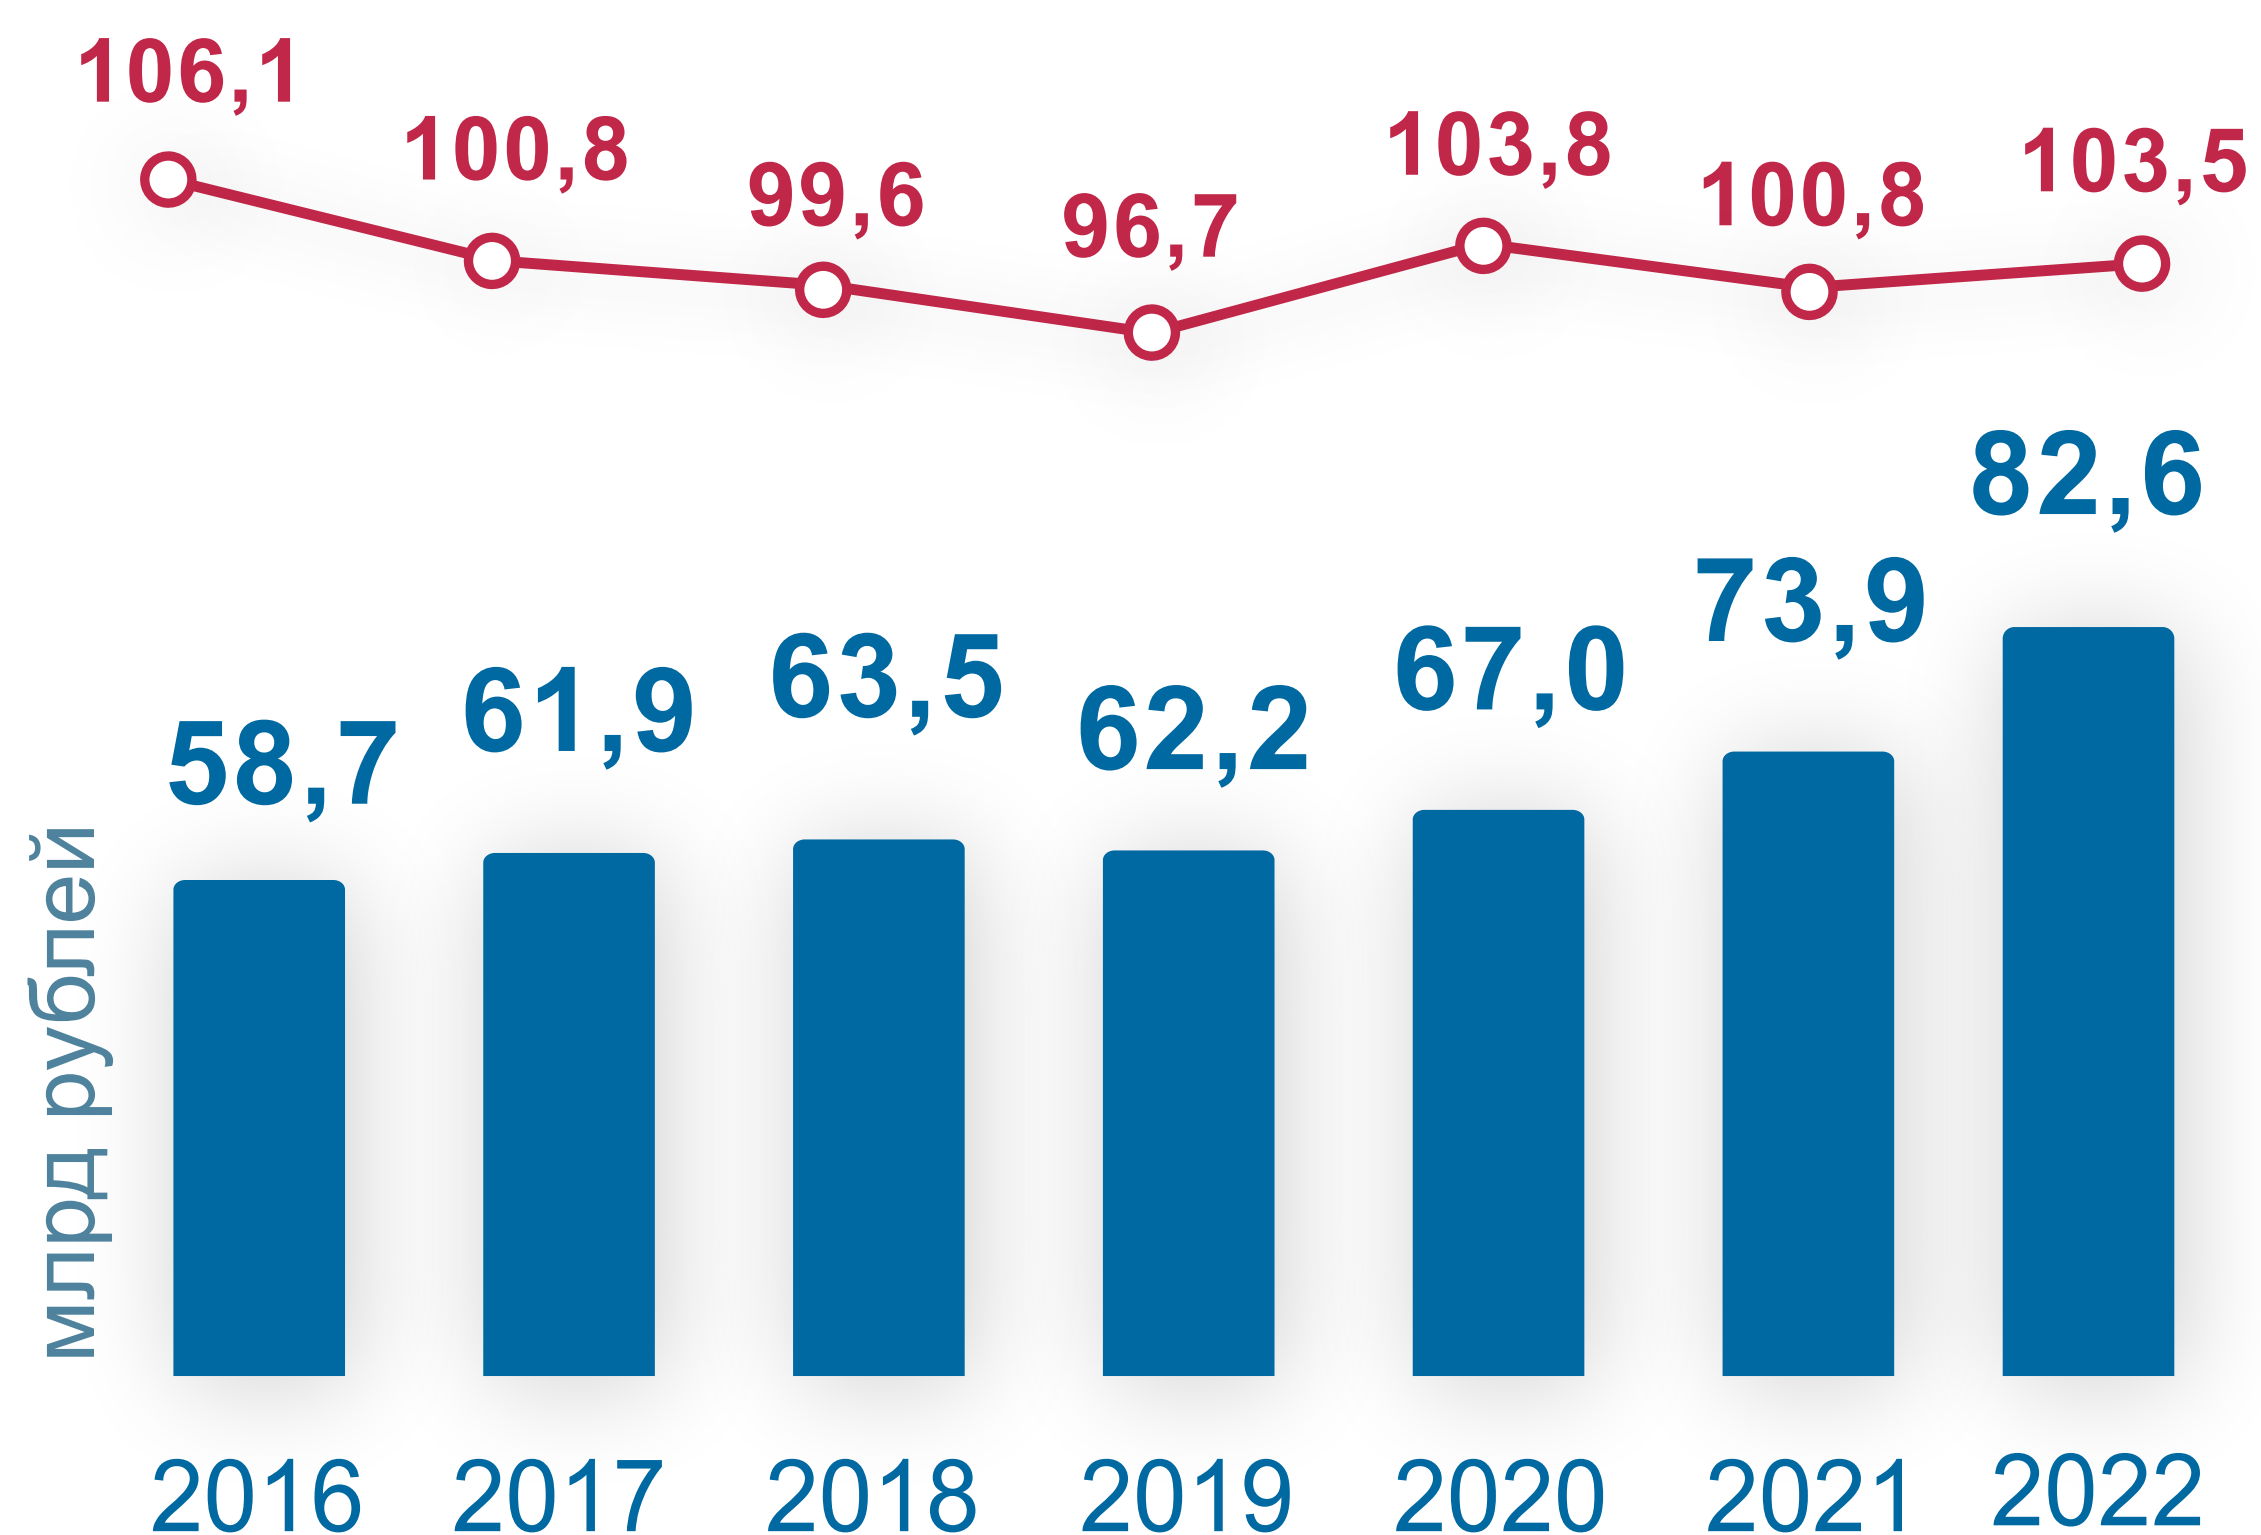

ОБЪЕМ И ИНДЕКС ПРОИЗВОДСТВА ПРОДУКЦИИ СЕЛЬСКОГО ХОЗЯЙСТВА В ИРКУТСКОЙ ОБЛАСТИ В 2022 ГОДУ

(по предварительным данным)

ОБЪЕМ ПРОДУКЦИИ

(в процентах к 2021 году)

СТРУКТУРА ПРОДУКЦИИ ПО ОТРАСЛЯМ ПРОИЗВОДСТВА В ХОЗЯЙСТВАХ ВСЕХ КАТЕГОРИЙ

СТРУКТУРА ПРОДУКЦИИ ПО КАТЕГОРИЯМ ХОЗЯЙСТВ

ИЗМЕНЕНИЕ ОБЪЕМА ПРОДУКЦИИ ПО КАТЕГОРИЯМ ХОЗЯЙСТВ

(в процентах к 2021 году)